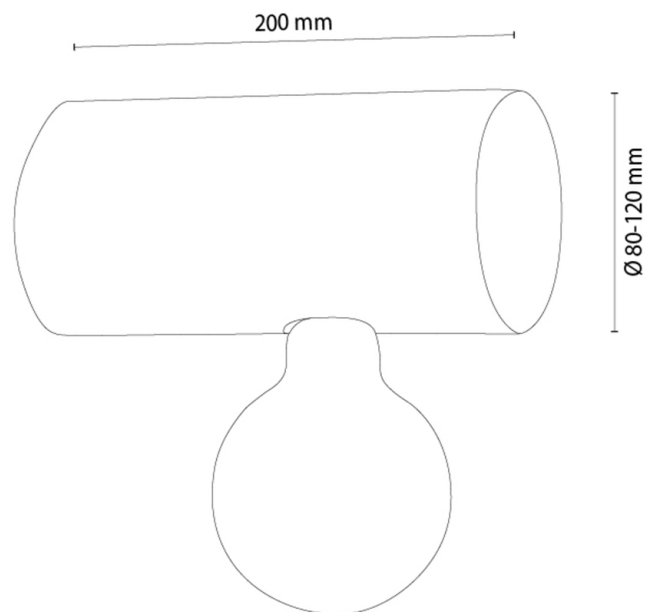

CORE

Wandleuchte

Artikelnummer:	2015123500000
EAN:	5905840266355
Lichtquelle:	1xE27 Max.25W
LED-Leistung W:	N/A
Wechselspannung:	220-240V
Lichtstrom lm:	N/A
Farbtemperatur K:	N/A
Farbwiedergabeindex CRI:	N/A
Schutzart IP:	IP20
Schutzklasse:	2
Up&Down-System:	N/A
Touch-Dimmer:	N/A
Click&Dimm-System:	N/A
Magnetbefestigung:	N/A
LED-Beleuchtungsart:	N/A
Lampematerial:	Beizkiefer
Lampenfarbe:	Braun
Schirmnummer:	N/A
Schirmmaterial:	N/A
Schirmfarbe:	N/A
Kabelmaterial:	N/A
Kabelfarbe:	N/A
CE-Erklärung:	Herunterladen
FSC-Zertifikat:	FSC-C129231
Lampabmessungen	
Höhe (mm):	80-120
Breite (mm):	80-120
Länge (mm):	200
Durchmesser (mm):	
Nettogewicht kg:	0,68
Bruttogewicht kg:	0,89
Kartonabmessungen Nr 1	
Höhe (mm):	235
Breite (mm):	130
Länge (mm):	130
Kartonabmessungen Nr 2	
Höhe (mm):	N/A
Breite (mm):	N/A
Länge (mm):	N/A
Kartonabmessungen Nr 3	
Höhe (mm):	N/A
Breite (mm):	N/A
Länge (mm):	N/A