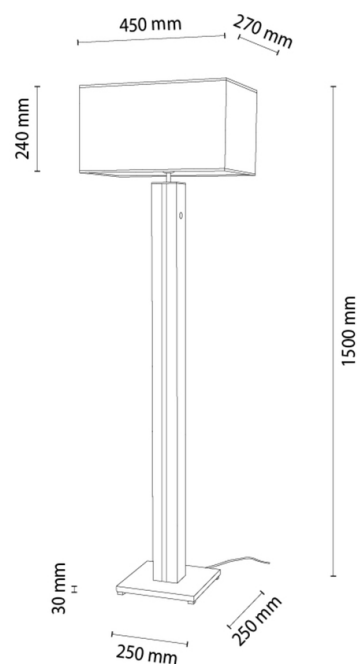

FLAMO

Lampa podłogowa

Numer artykułu:	6020212911684
EAN:	5905840268090
Źródło światła:	1xE27 Max.60W, 1xLED 12V Zintegrowany
Moc LED W:	16
Napięcie AC:	220-240V
Moc świetlna lm:	650 lm
Temperatura barwowa K:	3000K
Współczynnik oddawania barw CRI:	CRI ≥ 80
Klasa szczelności IP:	IP20
Klasa ochronności:	2
System Up&Down:	N/A
Ściemniacz dotykowy:	TAK
System Click&Dimm:	N/A
Mocowanie na magnesy:	N/A
Sposób oświetlania LED:	N/A
Materiał lampy:	MDF Okleina, Metal
Kolor lampy:	Orzech, Szary
Nr Abażura:	A0658
Materiał abażur:	Tkanina
Kolor abażur:	Biały
Materiał kabel:	Tworzywo sztuczne
Kolor kabel:	Transparentny
Deklaracja CE:	Pobierz
Certyfikat FSC:	FSC-C129231
Wymiary lampy	
Wysokość (mm):	1550
Szerokość (mm):	270
Długość (mm):	450
Średnica (mm):	
Waga netto (kg):	5,90
Waga brutto (kg):	7,95
Wymiary karton nr1	
Wysokość (mm):	1440
Szerokość (mm):	300
Długość (mm):	490
Wymiary karton nr2	
Wysokość (mm):	N/A
Szerokość (mm):	N/A
Długość (mm):	N/A
Wymiary karton nr3	
Wysokość (mm):	N/A
Szerokość (mm):	N/A
Długość (mm):	N/A