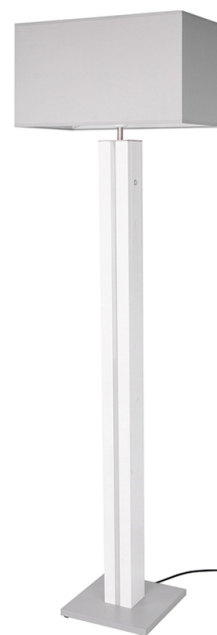

FLAMO

Lampa podłogowa

Numer artykułu:	6020212911684
EAN:	5905840268090
Źródło światła:	1xE27 Max.60W, 1xLED 12V Zintegrowany
Moc LED W:	16
Napięcie AC:	220-240V
Moc świetlna lm:	650 lm
Temperatura barwowa K:	3000K
Współczynnik oddawania barw CRI:	CRI ≥ 80
Klasa szczelności IP:	IP20
Klasa ochronności:	2
System Up&Down:	N/A
Ściemniacz dotykowy:	TAK
System Click&Dimm:	N/A
Mocowanie na magnesy:	N/A
Sposób oświetlania LED:	N/A
Materiał lampy:	MDF Okleina, Metal
Kolor lampy:	Orzech, Szary
Nr Abażura:	A0658
Materiał abażur:	Tkanina
Kolor abażur:	Biały
Materiał kabel:	Tworzywo sztuczne
Kolor kabel:	Transparentny
Deklaracja CE:	Pobierz
Certyfikat FSC:	FSC-C129231
Wymiary lampy	
Wysokość (mm):	1550
Szerokość (mm):	270
Długość (mm):	450
Średnica (mm):	
Waga netto (kg):	5,90
Waga brutto (kg):	7,95
Wymiary karton nr1	
Wysokość (mm):	1440
Szerokość (mm):	300
Długość (mm):	490
Wymiary karton nr2	
Wysokość (mm):	N/A
Szerokość (mm):	N/A
Długość (mm):	N/A
Wymiary karton nr3	
Wysokość (mm):	N/A
Szerokość (mm):	N/A
Długość (mm):	N/A