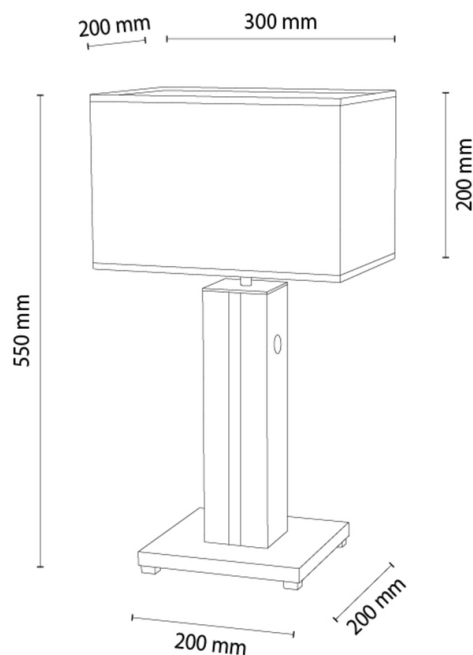

FLAMO

Lampa stołowa

Numer artykułu:	7020220211683
EAN:	5905840268083
Źródło światła:	1xE27 Max.40W, 1xLED 12V Zintegrowany
Moc LED W:	4,6
Napięcie AC:	220-240V
Moc świetlna lm:	245 lm
Temperatura barwowa K:	3000K
Współczynnik oddawania barw CRI:	CRI ≥ 80
Klasa szczelności IP:	IP20
Klasa ochronności:	2
System Up&Down:	N/A
Ściemniacz dotykowy:	TAK
System Click&Dimm:	N/A
Mocowanie na magnesy:	N/A
Sposób oświetlania LED:	N/A
Materiał lampy:	MDF Okleina, Metal
Kolor lampy:	Orzech, Szary
Nr Abażura:	A0659
Materiał abażur:	Tkanina
Kolor abażur:	Biały
Materiał kabel:	Tworzywo sztuczne
Kolor kabel:	Transparentny
Deklaracja CE:	Pobierz
Certyfikat FSC:	FSC-C129231
Wymiary lampy	
Wysokość (mm):	550
Szerokość (mm):	200
Długość (mm):	300
Średnica (mm):	
Waga netto (kg):	2,21
Waga brutto (kg):	2,78
Wymiary karton nr1	
Wysokość (mm):	520
Szerokość (mm):	220
Długość (mm):	320
Wymiary karton nr2	
Wysokość (mm):	N/A
Szerokość (mm):	N/A
Długość (mm):	N/A
Wymiary karton nr3	
Wysokość (mm):	N/A
Szerokość (mm):	N/A
Długość (mm):	N/A