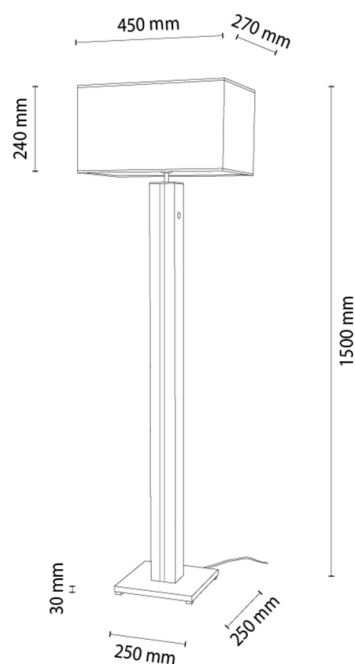

FLAMO

Lampa podłogowa

Numer artykułu:	6028605810658
EAN:	5905840270949
Źródło światła:	1xE27 Max.60W, 1xLED 12V Zintegrowany
Moc LED W:	16
Napięcie AC:	220-240V
Moc świetlna lm:	650 lm
Temperatura barwowa K:	3000K
Współczynnik oddawania barw CRI:	CRI ≥ 80
Klasa szczelności IP:	IP20
Klasa ochronności:	2
System Up&Down:	N/A
Ściemniacz dotykowy:	TAK
System Click&Dimm:	N/A
Mocowanie na magnesy:	N/A
Sposób oświetlania LED:	N/A
Materiał lampy:	MDF Okleina, Metal
Kolor lampy:	Czarny, Orzech
Nr Abażura:	A0658
Materiał abażur:	Tkanina
Kolor abażur:	Biały
Materiał kabel:	Tworzywo sztuczne
Kolor kabel:	Czarny
Deklaracja CE:	Pobierz
Certyfikat FSC:	FSC-C129231
Wymiary lampy	
Wysokość (mm):	1550
Szerokość (mm):	270
Długość (mm):	450
Średnica (mm):	
Waga netto (kg):	5,90
Waga brutto (kg):	7,95
Wymiary karton nr1	
Wysokość (mm):	1440
Szerokość (mm):	300
Długość (mm):	490
Wymiary karton nr2	
Wysokość (mm):	N/A
Szerokość (mm):	N/A
Długość (mm):	N/A
Wymiary karton nr3	
Wysokość (mm):	N/A
Szerokość (mm):	N/A
Długość (mm):	N/A