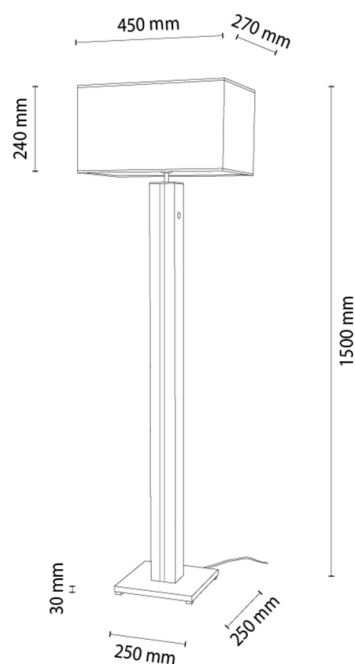

## Lampa podłogowa

Numer artykułu:	6028605811673
EAN:	5905840268052
Źródło światła:	1xE27 Max.60W, 1xLED 12V Zintegrowany
Moc LED W:	16
Napięcie AC:	220-240V
Moc świetlna lm:	650 lm
Temperatura barwowa K:	3000K
Współczynnik oddawania barw CRI:	CRI ≥ 80
Klasa szczelności IP:	IP20
Klasa ochronności:	2
System Up&Down:	N/A
Ściemniacz dotykowy:	TAK
System Click&Dimm:	N/A
Mocowanie na magnesy:	N/A
Sposób oświetlania LED:	N/A
Materiał lampy:	MDF Okleina, Metal
Kolor lampy:	Czarny, Orzech
Nr Abażura:	A1673
Materiał abażur:	Tkanina len
Kolor abażur:	Beżowy/Czarny
Materiał kabel:	Tworzywo sztuczne
Kolor kabel:	Czarny
Deklaracja CE:	<a href="#">Pobierz</a>
Certyfikat FSC:	<a href="#">FSC-C129231</a>
Wymiary lampy	
Wysokość (mm):	1550
Szerokość (mm):	270
Długość (mm):	450
Średnica (mm):	
Waga netto (kg):	5,90
Waga brutto (kg):	7,95
Wymiary karton nr1	
Wysokość (mm):	1440
Szerokość (mm):	300
Długość (mm):	490
Wymiary karton nr2	
Wysokość (mm):	N/A
Szerokość (mm):	N/A
Długość (mm):	N/A
Wymiary karton nr3	
Wysokość (mm):	N/A
Szerokość (mm):	N/A
Długość (mm):	N/A