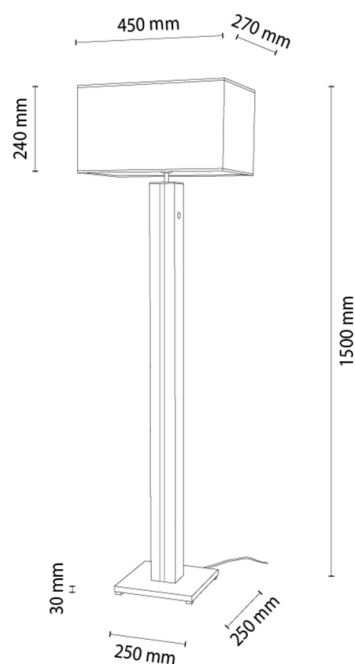

FLAMO

Lampa podłogowa

Numer artykułu:	6028605811673
EAN:	5905840268052
Źródło światła:	1xE27 Max.60W, 1xLED 12V Zintegrowany
Moc LED W:	16
Napięcie AC:	220-240V
Moc świetlna lm:	650 lm
Temperatura barwowa K:	3000K
Współczynnik oddawania barw CRI:	CRI ≥ 80
Klasa szczelności IP:	IP20
Klasa ochronności:	2
System Up&Down:	N/A
Ściemniacz dotykowy:	TAK
System Click&Dimm:	N/A
Mocowanie na magnesy:	N/A
Sposób oświetlania LED:	N/A
Materiał lampy:	MDF Okleina, Metal
Kolor lampy:	Czarny, Orzech
Nr Abażura:	A1673
Materiał abażur:	Tkanina len
Kolor abażur:	Beżowy/Czarny
Materiał kabel:	Tworzywo sztuczne
Kolor kabel:	Czarny
Deklaracja CE:	Pobierz
Certyfikat FSC:	FSC-C129231
Wymiary lampy	
Wysokość (mm):	1550
Szerokość (mm):	270
Długość (mm):	450
Średnica (mm):	
Waga netto (kg):	5,90
Waga brutto (kg):	7,95
Wymiary karton nr1	
Wysokość (mm):	1440
Szerokość (mm):	300
Długość (mm):	490
Wymiary karton nr2	
Wysokość (mm):	N/A
Szerokość (mm):	N/A
Długość (mm):	N/A
Wymiary karton nr3	
Wysokość (mm):	N/A
Szerokość (mm):	N/A
Długość (mm):	N/A

Made in Poland · 5 Years Guarantee