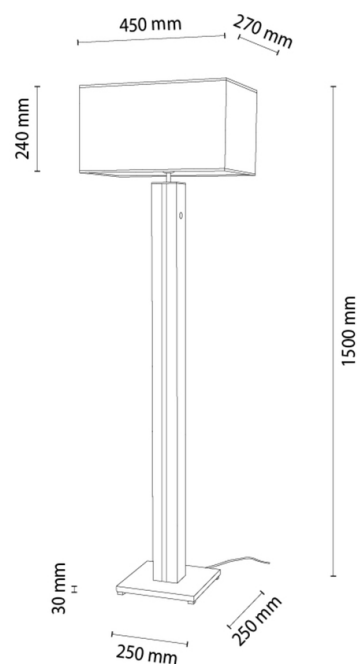

FLAMO

Lampa podłogowa

Numer artykułu:	6028605810039
EAN:	5905575050717
Źródło światła:	1xE27 Max.60W, 1xLED 12V Zintegrowany
Moc LED W:	16
Napięcie AC:	220-240V
Moc świetlna lm:	650 lm
Temperatura barwowa K:	3000K
Współczynnik oddawania barw CRI:	CRI ≥ 80
Klasa szczelności IP:	IP20
Klasa ochronności:	2
System Up&Down:	N/A
Ściemniacz dotykowy:	TAK
System Click&Dimm:	N/A
Mocowanie na magnesy:	N/A
Sposób oświetlania LED:	N/A
Materiał lampy:	MDF Okleina, Metal
Kolor lampy:	Czarny, Orzech
Nr Abażura:	A0039
Materiał abażur:	Tkanina len
Kolor abażur:	Beżowy
Materiał kabel:	Tworzywo sztuczne
Kolor kabel:	Czarny
Deklaracja CE:	Pobierz
Certyfikat FSC:	FSC-C129231
Wymiary lampy	
Wysokość (mm):	1550
Szerokość (mm):	270
Długość (mm):	450
Średnica (mm):	
Waga netto (kg):	5,90
Waga brutto (kg):	7,95
Wymiary karton nr1	
Wysokość (mm):	1440
Szerokość (mm):	300
Długość (mm):	490
Wymiary karton nr2	
Wysokość (mm):	N/A
Szerokość (mm):	N/A
Długość (mm):	N/A
Wymiary karton nr3	
Wysokość (mm):	N/A
Szerokość (mm):	N/A
Długość (mm):	N/A