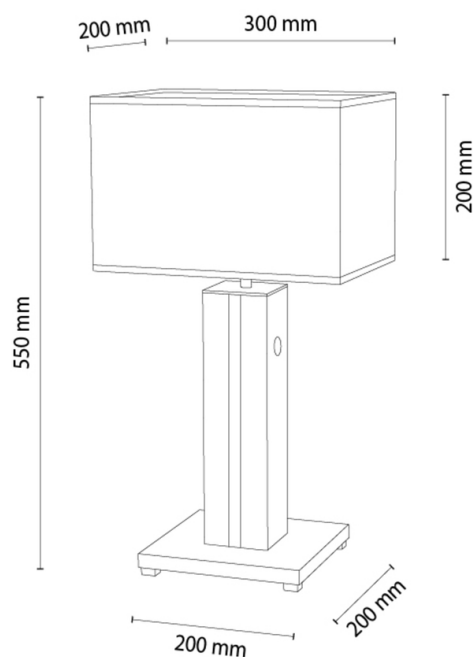

FLAMO

Lampa stołowa

Numer artykułu:	7018606611607
EAN:	5905840268045
Źródło światła:	1xE27 Max.40W, 1xLED 12V Zintegrowany
Moc LED W:	4,6
Napięcie AC:	220-240V
Moc świetlna lm:	245 lm
Temperatura barwowa K:	3000K
Współczynnik oddawania barw CRI:	CRI ≥ 80
Klasa szczelności IP:	IP20
Klasa ochronności:	2
System Up&Down:	N/A
Ściemniacz dotykowy:	TAK
System Click&Dimm:	N/A
Mocowanie na magnesy:	N/A
Sposób oświetlania LED:	N/A
Materiał lampy:	MDF Okleina, Metal
Kolor lampy:	Czarny, Orzech
Nr Abażura:	A1607
Materiał abażur:	Tkanina
Kolor abażur:	Czarny
Materiał kabel:	Tworzywo sztuczne
Kolor kabel:	Czarny
Deklaracja CE:	Pobierz
Certyfikat FSC:	FSC-C129231
Wymiary lampy	
Wysokość (mm):	550
Szerokość (mm):	200
Długość (mm):	300
Średnica (mm):	
Waga netto (kg):	2,21
Waga brutto (kg):	2,78
Wymiary karton nr1	
Wysokość (mm):	520
Szerokość (mm):	220
Długość (mm):	320
Wymiary karton nr2	
Wysokość (mm):	N/A
Szerokość (mm):	N/A
Długość (mm):	N/A
Wymiary karton nr3	
Wysokość (mm):	N/A
Szerokość (mm):	N/A
Długość (mm):	N/A