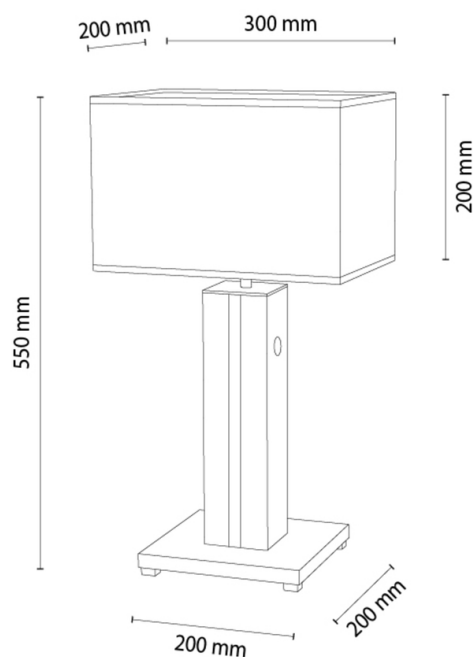

FLAMO

Lampa stołowa

Numer artykułu:	7018606610659
EAN:	5905840268038
Źródło światła:	1xE27 Max.40W, 1xLED 12V Zintegrowany
Moc LED W:	4,6
Napięcie AC:	220-240V
Moc świetlna lm:	245 lm
Temperatura barwowa K:	3000K
Współczynnik oddawania barw CRI:	CRI ≥ 80
Klasa szczelności IP:	IP20
Klasa ochronności:	2
System Up&Down:	N/A
Ściemniacz dotykowy:	TAK
System Click&Dimm:	N/A
Mocowanie na magnesy:	N/A
Sposób oświetlania LED:	N/A
Materiał lampy:	MDF Okleina, Metal
Kolor lampy:	Czarny, Orzech
Nr Abażura:	A0659
Materiał abażur:	Tkanina
Kolor abażur:	Biały
Materiał kabel:	Tworzywo sztuczne
Kolor kabel:	Czarny
Deklaracja CE:	Pobierz
Certyfikat FSC:	FSC-C129231
Wymiary lampy	
Wysokość (mm):	550
Szerokość (mm):	200
Długość (mm):	300
Średnica (mm):	
Waga netto (kg):	2,21
Waga brutto (kg):	2,78
Wymiary karton nr1	
Wysokość (mm):	520
Szerokość (mm):	220
Długość (mm):	320
Wymiary karton nr2	
Wysokość (mm):	N/A
Szerokość (mm):	N/A
Długość (mm):	N/A
Wymiary karton nr3	
Wysokość (mm):	N/A
Szerokość (mm):	N/A
Długość (mm):	N/A