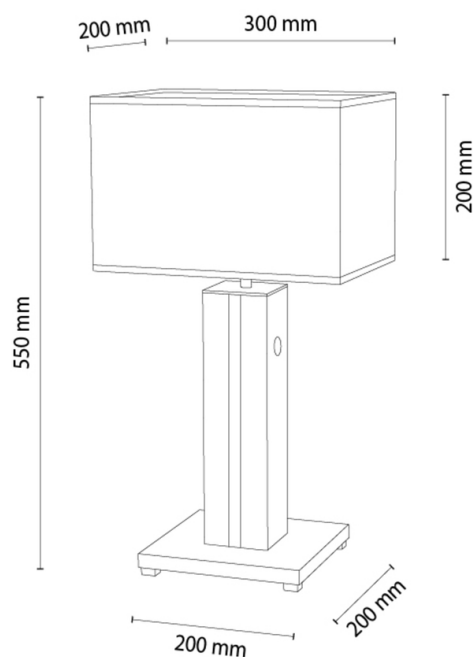

FLAMO

Lampa stołowa

Numer artykułu:	7018606611760
EAN:	5905840268021
Źródło światła:	1xE27 Max.40W, 1xLED 12V Zintegrowany
Moc LED W:	4,6
Napięcie AC:	220-240V
Moc świetlna lm:	245 lm
Temperatura barwowa K:	3000K
Współczynnik oddawania barw CRI:	CRI ≥ 80
Klasa szczelności IP:	IP20
Klasa ochronności:	2
System Up&Down:	N/A
Ściemniacz dotykowy:	TAK
System Click&Dimm:	N/A
Mocowanie na magnesy:	N/A
Sposób oświetlania LED:	N/A
Materiał lampy:	MDF Okleina, Metal
Kolor lampy:	Czarny, Orzech
Nr Abażura:	A1760
Materiał abażur:	Tkanina len
Kolor abażur:	Beżowy/Czarny
Materiał kabel:	Tworzywo sztuczne
Kolor kabel:	Czarny
Deklaracja CE:	Pobierz
Certyfikat FSC:	FSC-C129231
Wymiary lampy	
Wysokość (mm):	550
Szerokość (mm):	200
Długość (mm):	300
Średnica (mm):	
Waga netto (kg):	2,21
Waga brutto (kg):	2,78
Wymiary karton nr1	
Wysokość (mm):	520
Szerokość (mm):	220
Długość (mm):	320
Wymiary karton nr2	
Wysokość (mm):	N/A
Szerokość (mm):	N/A
Długość (mm):	N/A
Wymiary karton nr3	
Wysokość (mm):	N/A
Szerokość (mm):	N/A
Długość (mm):	N/A