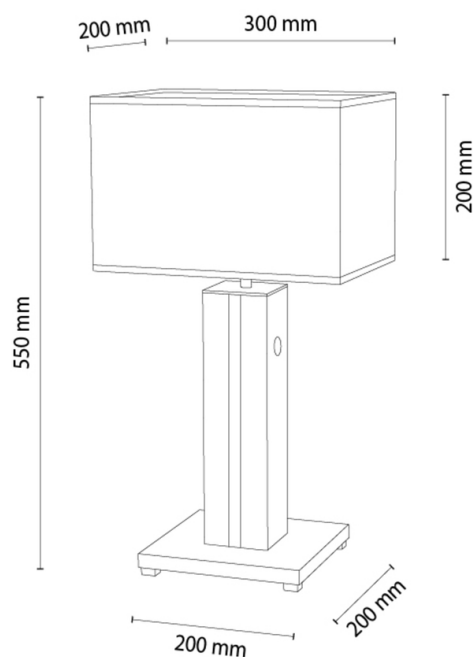

FLAMO

Lampa stołowa

Numer artykułu:	7018606610038
EAN:	5905840268014
Źródło światła:	1xE27 Max.40W, 1xLED 12V Zintegrowany
Moc LED W:	4,6
Napięcie AC:	220-240V
Moc świetlna lm:	245 lm
Temperatura barwowa K:	3000K
Współczynnik oddawania barw CRI:	CRI ≥ 80
Klasa szczelności IP:	IP20
Klasa ochronności:	2
System Up&Down:	N/A
Ściemniacz dotykowy:	TAK
System Click&Dimm:	N/A
Mocowanie na magnesy:	N/A
Sposób oświetlania LED:	N/A
Materiał lampy:	MDF Okleina, Metal
Kolor lampy:	Czarny, Orzech
Nr Abażura:	A0038
Materiał abażur:	Tkanina len
Kolor abażur:	Beżowy
Materiał kabel:	Tworzywo sztuczne
Kolor kabel:	Czarny
Deklaracja CE:	Pobierz
Certyfikat FSC:	FSC-C129231
Wymiary lampy	
Wysokość (mm):	550
Szerokość (mm):	200
Długość (mm):	300
Średnica (mm):	
Waga netto (kg):	2,21
Waga brutto (kg):	2,78
Wymiary karton nr1	
Wysokość (mm):	520
Szerokość (mm):	220
Długość (mm):	320
Wymiary karton nr2	
Wysokość (mm):	N/A
Szerokość (mm):	N/A
Długość (mm):	N/A
Wymiary karton nr3	
Wysokość (mm):	N/A
Szerokość (mm):	N/A
Długość (mm):	N/A