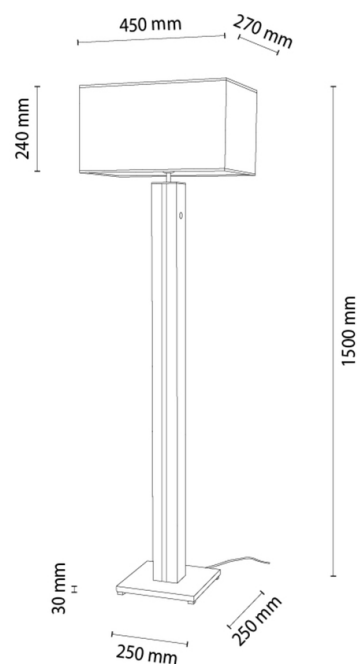

FLAMO

Lampa podłogowa

Numer artykułu:	6027406010658
EAN:	5905840268007
Źródło światła:	1xE27 Max.60W, 1xLED 12V Zintegrowany
Moc LED W:	16
Napięcie AC:	220-240V
Moc świetlna lm:	650 lm
Temperatura barwowa K:	3000K
Współczynnik oddawania barw CRI:	CRI ≥ 80
Klasa szczelności IP:	IP20
Klasa ochronności:	2
System Up&Down:	N/A
Ściemniacz dotykowy:	TAK
System Click&Dimm:	N/A
Mocowanie na magnesy:	N/A
Sposób oświetlania LED:	N/A
Materiał lampy:	MDF Okleina, Metal
Kolor lampy:	Dąb, Szary
Nr Abażura:	A0658
Materiał abażur:	Tkanina
Kolor abażur:	Biały
Materiał kabel:	Tworzywo sztuczne
Kolor kabel:	Transparentny
Deklaracja CE:	Pobierz
Certyfikat FSC:	FSC-C129231
Wymiary lampy	
Wysokość (mm):	1550
Szerokość (mm):	270
Długość (mm):	450
Średnica (mm):	
Waga netto (kg):	5,90
Waga brutto (kg):	7,95
Wymiary karton nr1	
Wysokość (mm):	1440
Szerokość (mm):	300
Długość (mm):	490
Wymiary karton nr2	
Wysokość (mm):	N/A
Szerokość (mm):	N/A
Długość (mm):	N/A
Wymiary karton nr3	
Wysokość (mm):	N/A
Szerokość (mm):	N/A
Długość (mm):	N/A