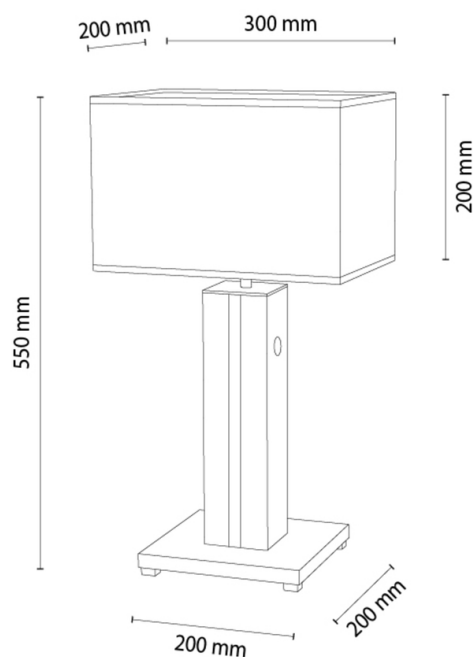

FLAMO

Lampa stołowa

Numer artykułu:	7027407010659
EAN:	5905840267994
Źródło światła:	1xE27 Max.40W, 1xLED 12V Zintegrowany
Moc LED W:	4,6
Napięcie AC:	220-240V
Moc świetlna lm:	245 lm
Temperatura barwowa K:	3000K
Współczynnik oddawania barw CRI:	CRI ≥ 80
Klasa szczelności IP:	IP20
Klasa ochronności:	2
System Up&Down:	N/A
Ściemniacz dotykowy:	TAK
System Click&Dimm:	N/A
Mocowanie na magnesy:	N/A
Sposób oświetlania LED:	N/A
Materiał lampy:	MDF Okleina, Metal
Kolor lampy:	Dąb, Szary
Nr Abażura:	A0659
Materiał abażur:	Tkanina
Kolor abażur:	Biały
Materiał kabel:	Tworzywo sztuczne
Kolor kabel:	Transparentny
Deklaracja CE:	Pobierz
Certyfikat FSC:	FSC-C129231
Wymiary lampy	
Wysokość (mm):	550
Szerokość (mm):	200
Długość (mm):	300
Średnica (mm):	
Waga netto (kg):	2,21
Waga brutto (kg):	2,78
Wymiary karton nr1	
Wysokość (mm):	520
Szerokość (mm):	220
Długość (mm):	320
Wymiary karton nr2	
Wysokość (mm):	N/A
Szerokość (mm):	N/A
Długość (mm):	N/A
Wymiary karton nr3	
Wysokość (mm):	N/A
Szerokość (mm):	N/A
Długość (mm):	N/A