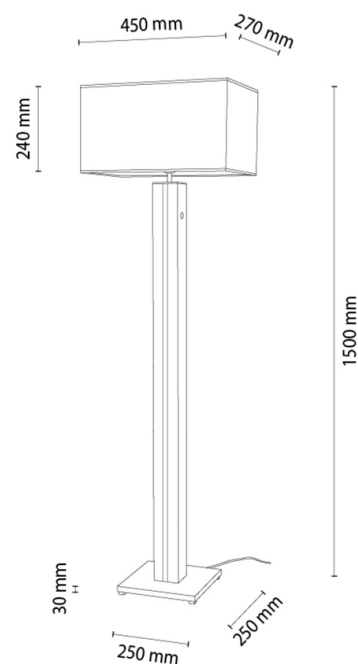

FLAMO

Lampa podłogowa

Numer artykułu:	6028703311582
EAN:	5905840254697
Źródło światła:	1xE27 Max.60W, 1xLED 12V Zintegrowany
Moc LED W:	16
Napięcie AC:	220-240V
Moc świetlna lm:	650 lm
Temperatura barwowa K:	3000K
Współczynnik oddawania barw CRI:	CRI ≥ 80
Klasa szczelności IP:	IP20
Klasa ochronności:	2
System Up&Down:	N/A
Ściemniacz dotykowy:	TAK
System Click&Dimm:	N/A
Mocowanie na magnesy:	N/A
Sposób oświetlania LED:	N/A
Materiał lampy:	MDF Okleina, Metal
Kolor lampy:	Czarny, Dąb
Nr Abażura:	A1582
Materiał abażur:	Tkanina
Kolor abażur:	Czarny
Materiał kabel:	Tworzywo sztuczne
Kolor kabel:	Czarny
Deklaracja CE:	Pobierz
Certyfikat FSC:	FSC-C129231
Wymiary lampy	
Wysokość (mm):	1550
Szerokość (mm):	270
Długość (mm):	450
Średnica (mm):	
Waga netto (kg):	5,90
Waga brutto (kg):	7,95
Wymiary karton nr1	
Wysokość (mm):	1440
Szerokość (mm):	300
Długość (mm):	490
Wymiary karton nr2	
Wysokość (mm):	N/A
Szerokość (mm):	N/A
Długość (mm):	N/A
Wymiary karton nr3	
Wysokość (mm):	N/A
Szerokość (mm):	N/A
Długość (mm):	N/A