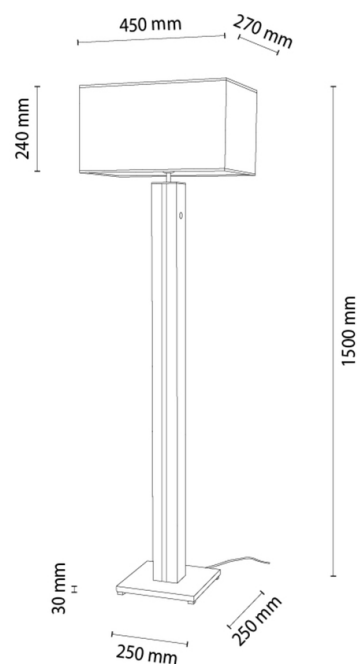

## Lampa podłogowa

Numer artykułu:	6028703310658
EAN:	5905840254673
Źródło światła:	1xE27 Max.60W, 1xLED 12V Zintegrowany
Moc LED W:	16
Napięcie AC:	220-240V
Moc świetlna lm:	650 lm
Temperatura barwowa K:	3000K
Współczynnik oddawania barw CRI:	CRI ≥ 80
Klasa szczelności IP:	IP20
Klasa ochronności:	2
System Up&Down:	N/A
Ściemniacz dotykowy:	TAK
System Click&Dimm:	N/A
Mocowanie na magnesy:	N/A
Sposób oświetlenia LED:	N/A
Materiał lampy:	MDF Okleina, Metal
Kolor lampy:	Czarny, Dąb
Nr Abażura:	A0658
Materiał abażur:	Tkanina
Kolor abażur:	Biały
Materiał kabel:	Tworzywo sztuczne
Kolor kabel:	Czarny
Deklaracja CE:	<a href="#">Pobierz</a>
Certyfikat FSC:	<a href="#">FSC-C129231</a>
Wymiary lampy	
Wysokość (mm):	1550
Szerokość (mm):	270
Długość (mm):	450
Średnica (mm):	
Waga netto (kg):	5,90
Waga brutto (kg):	7,95
Wymiary karton nr1	
Wysokość (mm):	1440
Szerokość (mm):	300
Długość (mm):	490
Wymiary karton nr2	
Wysokość (mm):	N/A
Szerokość (mm):	N/A
Długość (mm):	N/A
Wymiary karton nr3	
Wysokość (mm):	N/A
Szerokość (mm):	N/A
Długość (mm):	N/A