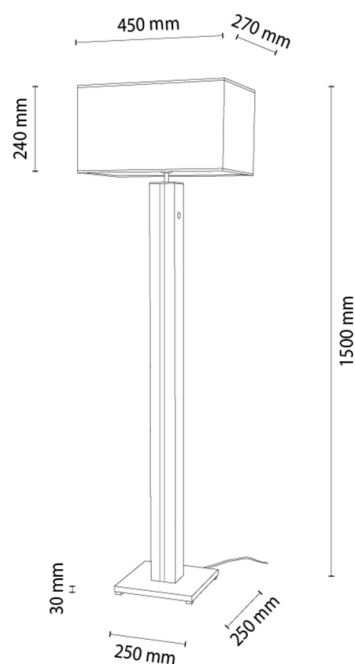

## Lampa podłogowa

Numer artykułu:	6028703311673
EAN:	5905840267970
Źródło światła:	1xE27 Max.60W, 1xLED 12V Zintegrowany
Moc LED W:	16
Napięcie AC:	220-240V
Moc świetlna lm:	650 lm
Temperatura barwowa K:	3000K
Współczynnik oddawania barw CRI:	CRI ≥ 80
Klasa szczelności IP:	IP20
Klasa ochronności:	2
System Up&Down:	N/A
Ściemniacz dotykowy:	TAK
System Click&Dimm:	N/A
Mocowanie na magnesy:	N/A
Sposób oświetlania LED:	N/A
Materiał lampy:	MDF Okleina, Metal
Kolor lampy:	Czarny, Dąb
Nr Abażura:	A1673
Materiał abażur:	Tkanina len
Kolor abażur:	Beżowy/Czarny
Materiał kabel:	Tworzywo sztuczne
Kolor kabel:	Czarny
Deklaracja CE:	<a href="#">Pobierz</a>
Certyfikat FSC:	<a href="#">FSC-C129231</a>
Wymiary lampy	
Wysokość (mm):	1550
Szerokość (mm):	270
Długość (mm):	450
Średnica (mm):	
Waga netto (kg):	5,90
Waga brutto (kg):	7,95
Wymiary karton nr1	
Wysokość (mm):	1440
Szerokość (mm):	300
Długość (mm):	490
Wymiary karton nr2	
Wysokość (mm):	N/A
Szerokość (mm):	N/A
Długość (mm):	N/A
Wymiary karton nr3	
Wysokość (mm):	N/A
Szerokość (mm):	N/A
Długość (mm):	N/A