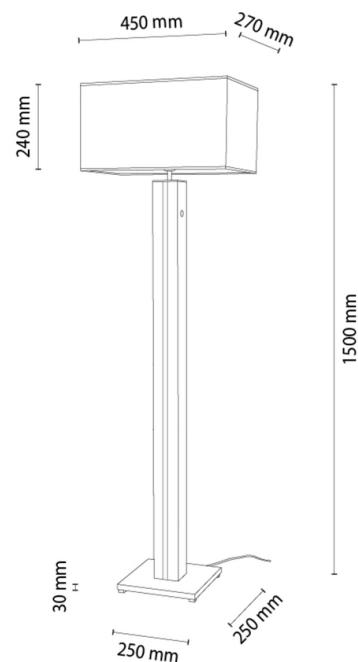

FLAMO

Lampa podłogowa

Numer artykułu:	6028703310039
EAN:	5905840267963
Źródło światła:	1xE27 Max.60W, 1xLED 12V Zintegrowany
Moc LED W:	16
Napięcie AC:	220-240V
Moc świetlna lm:	650 lm
Temperatura barwowa K:	3000K
Współczynnik oddawania barw CRI:	CRI ≥ 80
Klasa szczelności IP:	IP20
Klasa ochronności:	2
System Up&Down:	N/A
Ściemniacz dotykowy:	TAK
System Click&Dimm:	N/A
Mocowanie na magnesy:	N/A
Sposób oświetlania LED:	N/A
Materiał lampy:	MDF Okleina, Metal
Kolor lampy:	Czarny, Dąb
Nr Abażura:	A0039
Materiał abażur:	Tkanina len
Kolor abażur:	Beżowy
Materiał kabel:	Tworzywo sztuczne
Kolor kabel:	Czarny
Deklaracja CE:	Pobierz
Certyfikat FSC:	FSC-C129231
Wymiary lampy	
Wysokość (mm):	1550
Szerokość (mm):	270
Długość (mm):	450
Średnica (mm):	
Waga netto (kg):	5,90
Waga brutto (kg):	7,95
Wymiary karton nr1	
Wysokość (mm):	1440
Szerokość (mm):	300
Długość (mm):	490
Wymiary karton nr2	
Wysokość (mm):	N/A
Szerokość (mm):	N/A
Długość (mm):	N/A
Wymiary karton nr3	
Wysokość (mm):	N/A
Szerokość (mm):	N/A
Długość (mm):	N/A