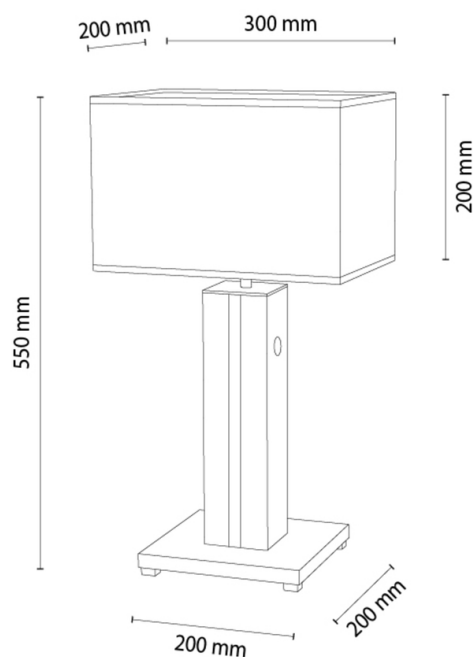

## Lampa stołowa

Numer artykułu:	7028702011607
EAN:	5905840254703
Źródło światła:	1xE27 Max.40W, 1xLED 12V Zintegrowany
Moc LED W:	4,6
Napięcie AC:	220-240V
Moc świetlna lm:	245 lm
Temperatura barwowa K:	3000K
Współczynnik oddawania barw CRI:	CRI ≥ 80
Klasa szczelności IP:	IP20
Klasa ochronności:	2
System Up&Down:	N/A
Ściemniacz dotykowy:	TAK
System Click&Dimm:	N/A
Mocowanie na magnesy:	N/A
Sposób oświetlania LED:	N/A
Materiał lampy:	MDF Okleina, Metal
Kolor lampy:	Czarny, Dąb
Nr Abażura:	A1607
Materiał abażur:	Tkanina
Kolor abażur:	Czarny
Materiał kabel:	Tworzywo sztuczne
Kolor kabel:	Czarny
Deklaracja CE:	<a href="#">Pobierz</a>
Certyfikat FSC:	<a href="#">FSC-C129231</a>
Wymiary lampy	
Wysokość (mm):	550
Szerokość (mm):	200
Długość (mm):	300
Średnica (mm):	
Waga netto (kg):	2,21
Waga brutto (kg):	2,78
Wymiary karton nr1	
Wysokość (mm):	520
Szerokość (mm):	220
Długość (mm):	320
Wymiary karton nr2	
Wysokość (mm):	N/A
Szerokość (mm):	N/A
Długość (mm):	N/A
Wymiary karton nr3	
Wysokość (mm):	N/A
Szerokość (mm):	N/A
Długość (mm):	N/A