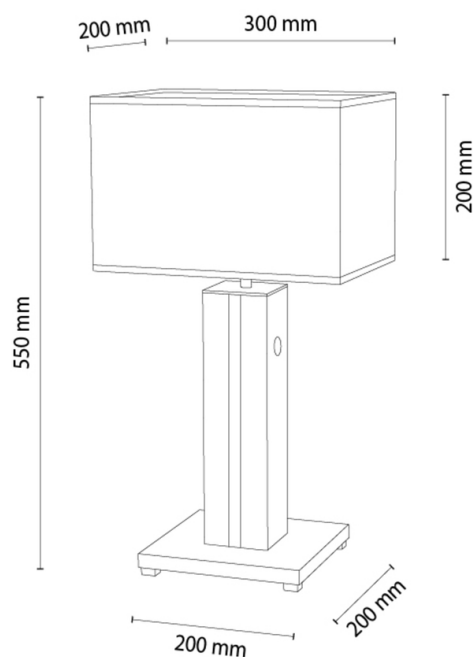

FLAMO

Lampa stołowa

Numer artykułu:	7028702011760
EAN:	5905840267949
Źródło światła:	1xE27 Max.40W, 1xLED 12V Zintegrowany
Moc LED W:	4,6
Napięcie AC:	220-240V
Moc świetlna lm:	245 lm
Temperatura barwowa K:	3000K
Współczynnik oddawania barw CRI:	CRI ≥ 80
Klasa szczelności IP:	IP20
Klasa ochronności:	2
System Up&Down:	N/A
Ściemniacz dotykowy:	TAK
System Click&Dimm:	N/A
Mocowanie na magnesy:	N/A
Sposób oświetlania LED:	N/A
Materiał lampy:	MDF Okleina, Metal
Kolor lampy:	Czarny, Dąb
Nr Abażura:	A1760
Materiał abażur:	Tkanina len
Kolor abażur:	Beżowy/Czarny
Materiał kabel:	Tworzywo sztuczne
Kolor kabel:	Czarny
Deklaracja CE:	Pobierz
Certyfikat FSC:	FSC-C129231
Wymiary lampy	
Wysokość (mm):	550
Szerokość (mm):	200
Długość (mm):	300
Średnica (mm):	
Waga netto (kg):	2,21
Waga brutto (kg):	2,78
Wymiary karton nr1	
Wysokość (mm):	520
Szerokość (mm):	220
Długość (mm):	320
Wymiary karton nr2	
Wysokość (mm):	N/A
Szerokość (mm):	N/A
Długość (mm):	N/A
Wymiary karton nr3	
Wysokość (mm):	N/A
Szerokość (mm):	N/A
Długość (mm):	N/A