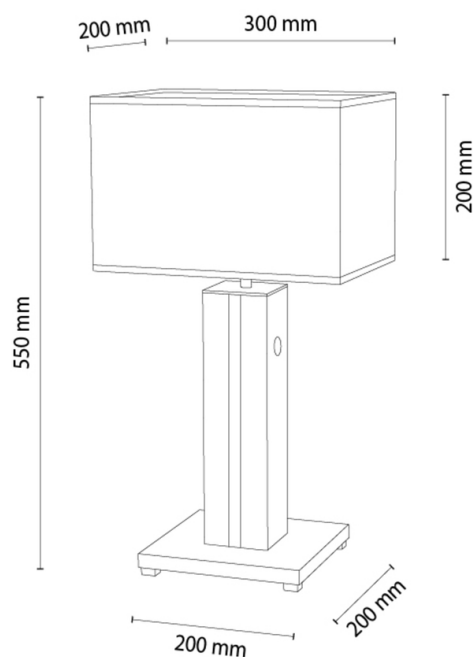

## Lampa stołowa

Numer artykułu:	7028702010038
EAN:	5905840267932
Źródło światła:	1xE27 Max.40W, 1xLED 12V Zintegrowany
Moc LED W:	4,6
Napięcie AC:	220-240V
Moc świetlna lm:	245 lm
Temperatura barwowa K:	3000K
Współczynnik oddawania barw CRI:	CRI ≥ 80
Klasa szczelności IP:	IP20
Klasa ochronności:	2
System Up&Down:	N/A
Ściemniacz dotykowy:	TAK
System Click&Dimm:	N/A
Mocowanie na magnesy:	N/A
Sposób oświetlania LED:	N/A
Materiał lampy:	MDF Okleina, Metal
Kolor lampy:	Czarny, Dąb
Nr Abażura:	A0038
Materiał abażur:	Tkanina len
Kolor abażur:	Beżowy
Materiał kabel:	Tworzywo sztuczne
Kolor kabel:	Czarny
Deklaracja CE:	<a href="#">Pobierz</a>
Certyfikat FSC:	<a href="#">FSC-C129231</a>
Wymiary lampy	
Wysokość (mm):	550
Szerokość (mm):	200
Długość (mm):	300
Średnica (mm):	
Waga netto (kg):	2,21
Waga brutto (kg):	2,78
Wymiary karton nr1	
Wysokość (mm):	520
Szerokość (mm):	220
Długość (mm):	320
Wymiary karton nr2	
Wysokość (mm):	N/A
Szerokość (mm):	N/A
Długość (mm):	N/A
Wymiary karton nr3	
Wysokość (mm):	N/A
Szerokość (mm):	N/A
Długość (mm):	N/A