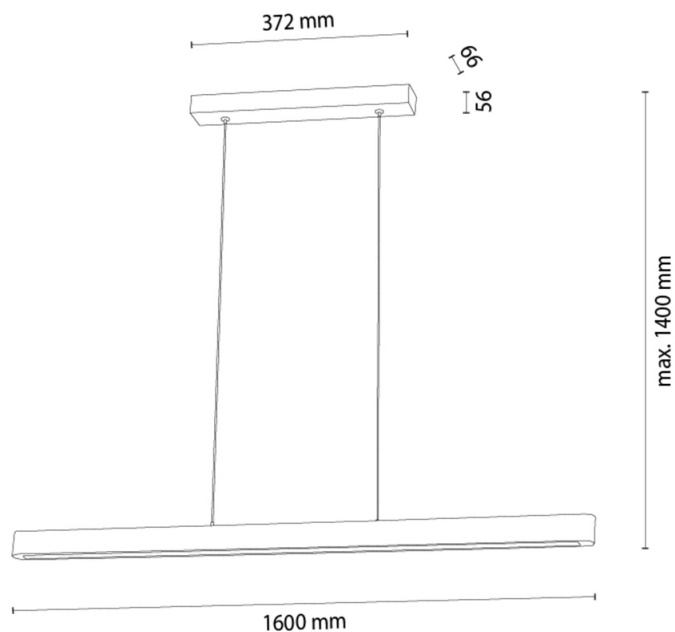

## Lampa wisząca

Numer artykułu:	1015633300000
EAN:	5905840267864
Źródło światła:	1xLED 12V Zintegrowany
Moc LED W:	23
Napięcie AC:	220-240V
Moc świetlna lm:	981 lm
Temperatura barwowa K:	3000K
Współczynnik oddawania barw CRI:	CRI ≥ 80
Klasa szczelności IP:	IP20
Klasa ochronności:	2
System Up&Down:	TAK
Ściemniacz dotykowy:	TAK
System Click&Dimm:	N/A
Mocowanie na magnesy:	N/A
Sposób oświetlania LED:	Direct LED lighting
Materiał lampy:	Metal, Sosna bejcowana
Kolor lampy:	Czarny, Orzech
Nr Abażura:	N/A
Materiał abażur:	N/A
Kolor abażur:	N/A
Materiał kabel:	Tworzywo sztuczne
Kolor kabel:	Transparentny
Deklaracja CE:	<a href="#">Pobierz</a>
Certyfikat FSC:	<a href="#">FSC-C129231</a>
Wymiary lampy	
Wysokość (mm):	1100
Szerokość (mm):	50
Długość (mm):	1180
Średnica (mm):	
Waga netto (kg):	1,26
Waga brutto (kg):	1,57
Wymiary karton nr1	
Wysokość (mm):	90
Szerokość (mm):	170
Długość (mm):	1200
Wymiary karton nr2	
Wysokość (mm):	N/A
Szerokość (mm):	N/A
Długość (mm):	N/A
Wymiary karton nr3	
Wysokość (mm):	N/A
Szerokość (mm):	N/A
Długość (mm):	N/A