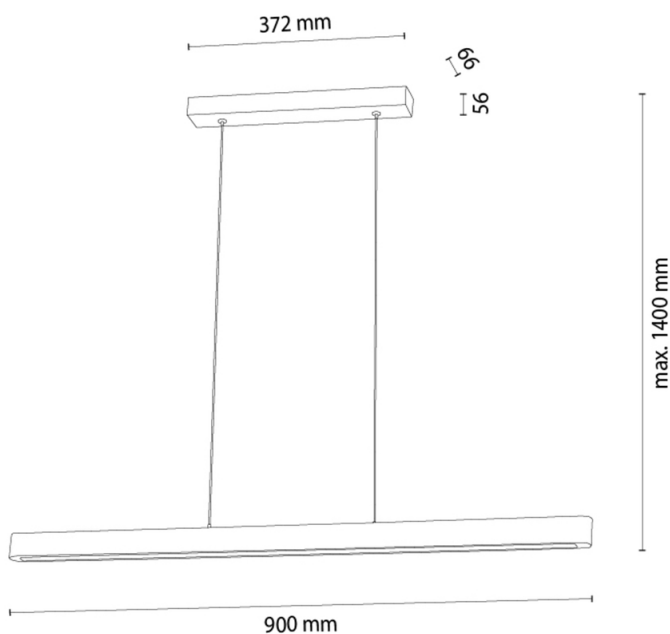

FORESTIER

Lampa wisząca

Numer artykułu:	1017413500000
EAN:	5905575050748
Źródło światła:	1xLED 12V Zintegrowany
Moc LED W:	17
Napięcie AC:	220-240V
Moc świetlna lm:	741 lm
Temperatura barwowa K:	3000K
Współczynnik oddawania barw CRI:	CRI ≥ 80
Klasa szczelności IP:	IP20
Klasa ochronności:	2
System Up&Down:	N/A
Ściemniacz dotykowy:	TAK
System Click&Dimm:	N/A
Mocowanie na magnesy:	N/A
Sposób oświetlania LED:	Direct LED lighting
Materiał lampy:	Drewno dębowe, Metal
Kolor lampy:	Czarny, Dąb olejowany
Nr Abażura:	N/A
Materiał abażur:	N/A
Kolor abażur:	N/A
Materiał kabel:	Tworzywo sztuczne
Kolor kabel:	Transparentny
Deklaracja CE:	Pobierz
Certyfikat FSC:	FSC-C129231
Wymiary lampy	
Wysokość (mm):	1100
Szerokość (mm):	50
Długość (mm):	900
Średnica (mm):	
Waga netto (kg):	1,06
Waga brutto (kg):	1,32
Wymiary karton nr1	
Wysokość (mm):	60
Szerokość (mm):	120
Długość (mm):	910
Wymiary karton nr2	
Wysokość (mm):	N/A
Szerokość (mm):	N/A
Długość (mm):	N/A
Wymiary karton nr3	
Wysokość (mm):	N/A
Szerokość (mm):	N/A
Długość (mm):	N/A