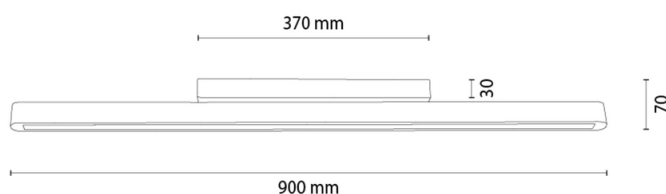

FORESTIER

Lampa sufitowa

Numer artykułu:	4015121600000
EAN:	5905840267819
Źródło światła:	1xLED 12V Zintegrowany
Moc LED W:	17
Napięcie AC:	220-240V
Moc świetlna lm:	741 lm
Temperatura barwowa K:	3000K
Współczynnik oddawania barw CRI:	CRI ≥ 80
Klasa szczelności IP:	IP20
Klasa ochronności:	2
System Up&Down:	N/A
Ściemniacz dotykowy:	TAK
System Click&Dimm:	N/A
Mocowanie na magnesy:	N/A
Sposób oświetlania LED:	Direct LED lighting
Materiał lampy:	Metal, Sosna bejcowana
Kolor lampy:	Brązowy, Czarny
Nr Abażura:	N/A
Materiał abażur:	N/A
Kolor abażur:	N/A
Materiał kabel:	N/A
Kolor kabel:	N/A
Deklaracja CE:	Pobierz
Certyfikat FSC:	FSC-C129231

Wymiary lampy

Wysokość (mm):	70
Szerokość (mm):	50
Długość (mm):	900
Średnica (mm):	
Waga netto (kg):	0,96
Waga brutto (kg):	1,22

Wymiary karton nr1

Wysokość (mm):	60
Szerokość (mm):	120
Długość (mm):	910

Wymiary karton nr2

Wysokość (mm):	N/A
Szerokość (mm):	N/A
Długość (mm):	N/A

Wymiary karton nr3

Wysokość (mm):	N/A
Szerokość (mm):	N/A
Długość (mm):	N/A

Made in Poland · 5 Years Guarantee