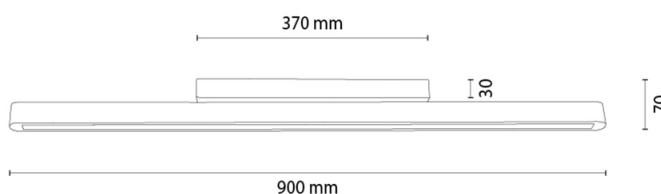

FORESTIER

Lampa sufitowa

Numer artykułu:	4017421500000
EAN:	5905840267802
Źródło światła:	1xLED 12V Zintegrowany
Moc LED W:	17
Napięcie AC:	220-240V
Moc świetlna lm:	741 lm
Temperatura barwowa K:	3000K
Współczynnik oddawania barw CRI:	CRI ≥ 80
Klasa szczelności IP:	IP20
Klasa ochronności:	2
System Up&Down:	N/A
Ściemniacz dotykowy:	TAK
System Click&Dimm:	N/A
Mocowanie na magnesy:	N/A
Sposób oświetlania LED:	Direct LED lighting
Materiał lampy:	Drewno dębowe, Metal
Kolor lampy:	Czarny, Dąb olejowany
Nr Abażura:	N/A
Materiał abażur:	N/A
Kolor abażur:	N/A
Materiał kabel:	N/A
Kolor kabel:	N/A
Deklaracja CE:	Pobierz
Certyfikat FSC:	FSC-C129231

Wymiary lampy

Wysokość (mm):	70
Szerokość (mm):	50
Długość (mm):	900
Średnica (mm):	
Waga netto (kg):	0,96
Waga brutto (kg):	1,22

Wymiary karton nr1

Wysokość (mm):	60
Szerokość (mm):	120
Długość (mm):	910

Wymiary karton nr2

Wysokość (mm):	N/A
Szerokość (mm):	N/A
Długość (mm):	N/A

Wymiary karton nr3

Wysokość (mm):	N/A
Szerokość (mm):	N/A
Długość (mm):	N/A

Made in Poland · 5 Years Guarantee