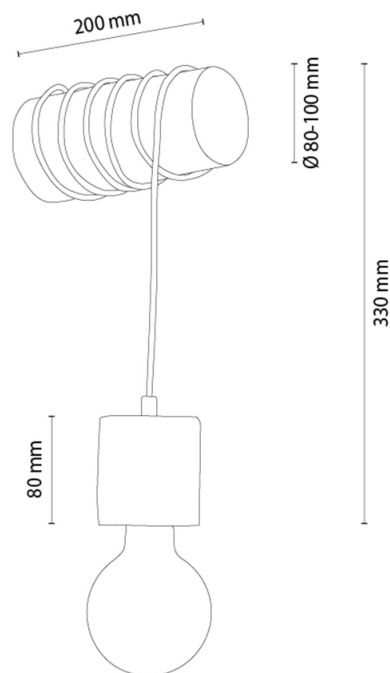

Numer artykułu:	2015623500000
EAN:	5905840267574
Źródło światła:	1xE27 Max.25W
Moc LED W:	N/A
Napięcie AC:	220-240V
Moc świetlna lm:	N/A
Temperatura barwowa K:	N/A
Współczynnik oddawania barw CRI:	N/A
Klasa szczelności IP:	IP20
Klasa ochronności:	2
System Up&Down:	N/A
Ściemniacz dotykowy:	N/A
System Click&Dimm:	N/A
Mocowanie na magnesy:	N/A
Sposób oświetlania LED:	N/A
Materiał lampy:	Sosna bejcowana
Kolor lampy:	Orzech
Nr Abażura:	N/A
Materiał abażur:	N/A
Kolor abażur:	N/A
Materiał kabel:	Tworzywo sztuczne
Kolor kabel:	Czarny
Deklaracja CE:	<a href="#">Pobierz</a>
Certyfikat FSC:	<a href="#">FSC-C129231</a>
<b>Wymiary lampy</b>	
Wysokość (mm):	330
Szerokość (mm):	80-120
Długość (mm):	200
Średnica (mm):	
Waga netto (kg):	1,00
Waga brutto (kg):	1,39
<b>Wymiary karton nr1</b>	
Wysokość (mm):	230
Szerokość (mm):	130
Długość (mm):	250
<b>Wymiary karton nr2</b>	
Wysokość (mm):	N/A
Szerokość (mm):	N/A
Długość (mm):	N/A
<b>Wymiary karton nr3</b>	
Wysokość (mm):	N/A
Szerokość (mm):	N/A
Długość (mm):	N/A