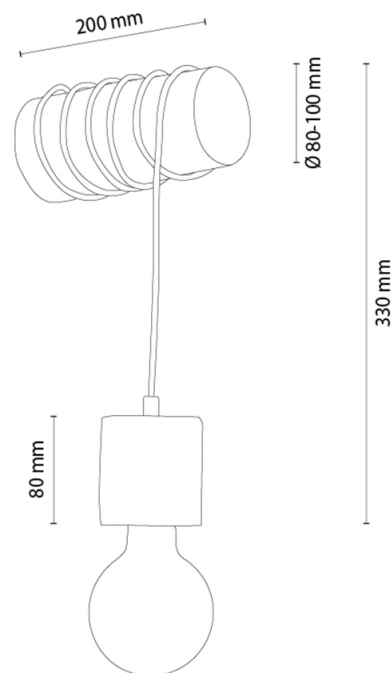

Numer artykułu:	2015623500000
EAN:	5905840267574
Źródło światła:	1xE27 Max.25W
Moc LED W:	N/A
Napięcie AC:	220-240V
Moc świetlna lm:	N/A
Temperatura barwowa K:	N/A
Współczynnik oddawania barw CRI:	N/A
Klasa szczelności IP:	IP20
Klasa ochronności:	2
System Up&Down:	N/A
Ściemniacz dotykowy:	N/A
System Click&Dimm:	N/A
Mocowanie na magnesy:	N/A
Sposób oświetlania LED:	N/A
Materiał lampy:	Sosna bejcowana
Kolor lampy:	Orzech
Nr Abażura:	N/A
Materiał abażur:	N/A
Kolor abażur:	N/A
Materiał kabel:	Tworzywo sztuczne
Kolor kabel:	Czarny
Deklaracja CE:	Pobierz
Certyfikat FSC:	FSC-C129231
Wymiary lampy	
Wysokość (mm):	330
Szerokość (mm):	80-120
Długość (mm):	200
Średnica (mm):	
Waga netto (kg):	1,00
Waga brutto (kg):	1,39
Wymiary karton nr1	
Wysokość (mm):	230
Szerokość (mm):	130
Długość (mm):	250
Wymiary karton nr2	
Wysokość (mm):	N/A
Szerokość (mm):	N/A
Długość (mm):	N/A
Wymiary karton nr3	
Wysokość (mm):	N/A
Szerokość (mm):	N/A
Długość (mm):	N/A