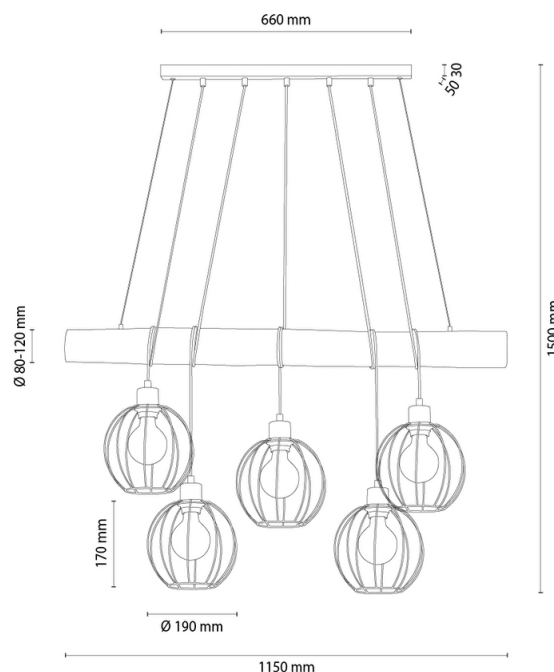

## Lampa wisząca

Numer artykułu:	805566630010
EAN:	5905840267475
Źródło światła:	5xE27 Max.60W
Moc LED W:	N/A
Napięcie AC:	220-240V
Moc świetlna lm:	N/A
Temperatura barwowa K:	N/A
Współczynnik oddawania barw CRI:	N/A
Klasa szczelności IP:	IP20
Klasa ochronności:	2
System Up&Down:	N/A
Ściemniacz dotykowy:	N/A
System Click&Dimm:	N/A
Mocowanie na magnesy:	N/A
Sposób oświetlania LED:	N/A
Materiał lampy:	Metal, Sosna bejcowana
Kolor lampy:	Czarny, Orzech
Nr Abażura:	G0010
Materiał abażur:	Metal
Kolor abażur:	Czarny
Materiał kabel:	Tworzywo sztuczne
Kolor kabel:	Czarny
Deklaracja CE:	<a href="#">Pobierz</a>
Certyfikat FSC:	<a href="#">FSC-C129231</a>
Wymiary lampy	
Wysokość (mm):	1500
Szerokość (mm):	190
Długość (mm):	1150
Średnica (mm):	
Waga netto (kg):	5,95
Waga brutto (kg):	7,05
Wymiary karton nr1	
Wysokość (mm):	210
Szerokość (mm):	330
Długość (mm):	1200
Wymiary karton nr2	
Wysokość (mm):	N/A
Szerokość (mm):	N/A
Długość (mm):	N/A
Wymiary karton nr3	
Wysokość (mm):	N/A
Szerokość (mm):	N/A
Długość (mm):	N/A