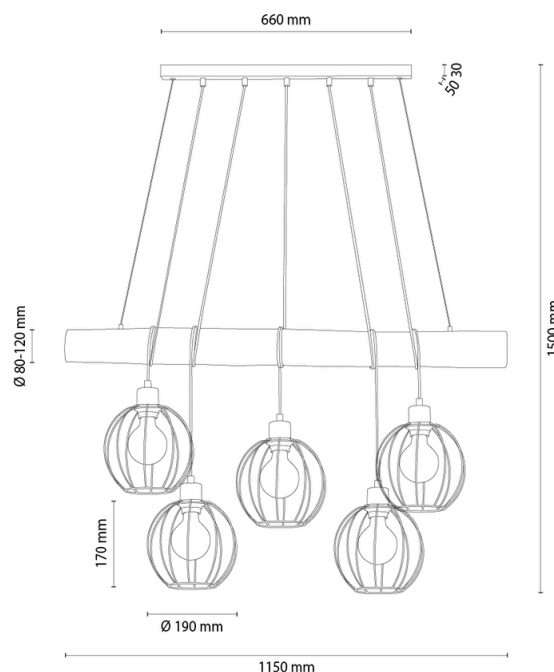

## Lampa wisząca

Numer artykułu:	805566630010
EAN:	5905840267475
Źródło światła:	5xE27 Max.60W
Moc LED W:	N/A
Napięcie AC:	220-240V
Moc świetlna lm:	N/A
Temperatura barwowa K:	N/A
Współczynnik oddawania barw CRI:	N/A
Klasa szczelności IP:	IP20
Klasa ochronności:	2
System Up&Down:	N/A
Ściemniacz dotykowy:	N/A
System Click&Dimm:	N/A
Mocowanie na magnesy:	N/A
Sposób oświetlenia LED:	N/A
Materiał lampy:	Metal, Sosna bejcowana
Kolor lampy:	Czarny, Orzech
Nr Abażura:	G0010
Materiał abażur:	Metal
Kolor abażur:	Czarny
Materiał kabel:	Tworzywo sztuczne
Kolor kabel:	Czarny
Deklaracja CE:	<a href="#">Pobierz</a>
Certyfikat FSC:	<a href="#">FSC-C129231</a>
Wymiary lampy	
Wysokość (mm):	1500
Szerokość (mm):	190
Długość (mm):	1150
Średnica (mm):	
Waga netto (kg):	5,95
Waga brutto (kg):	7,05
Wymiary karton nr1	
Wysokość (mm):	210
Szerokość (mm):	330
Długość (mm):	1200
Wymiary karton nr2	
Wysokość (mm):	N/A
Szerokość (mm):	N/A
Długość (mm):	N/A
Wymiary karton nr3	
Wysokość (mm):	N/A
Szerokość (mm):	N/A
Długość (mm):	N/A