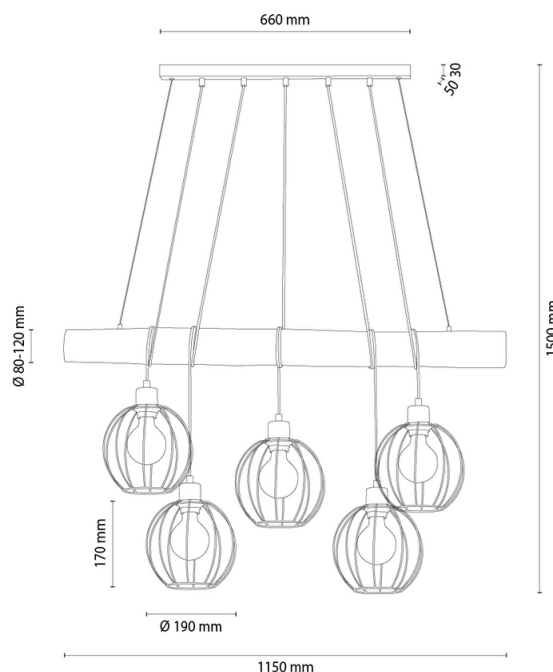

LUMO

Lampa wisząca

Numer artykułu:	8055166630010
EAN:	5905840266461
Źródło światła:	5xE27 Max.60W
Moc LED W:	N/A
Napięcie AC:	220-240V
Moc świetlna lm:	N/A
Temperatura barwowa K:	N/A
Współczynnik oddawania barw CRI:	N/A
Klasa szczelności IP:	IP20
Klasa ochronności:	2
System Up&Down:	N/A
Ściemniacz dotykowy:	N/A
System Click&Dimm:	N/A
Mocowanie na magnesy:	N/A
Sposób oświetlania LED:	N/A
Materiał lampy:	Metal, Sosna bejcowana
Kolor lampy:	Brązowy, Czarny
Nr Abażura:	G0010
Materiał abażur:	Metal
Kolor abażur:	Czarny
Materiał kabel:	Tworzywo sztuczne
Kolor kabel:	Czarny
Deklaracja CE:	Pobierz
Certyfikat FSC:	FSC-C129231
Wymiary lampy	
Wysokość (mm):	1500
Szerokość (mm):	190
Długość (mm):	1150
Średnica (mm):	
Waga netto (kg):	5,95
Waga brutto (kg):	7,05
Wymiary karton nr1	
Wysokość (mm):	210
Szerokość (mm):	330
Długość (mm):	1200
Wymiary karton nr2	
Wysokość (mm):	N/A
Szerokość (mm):	N/A
Długość (mm):	N/A
Wymiary karton nr3	
Wysokość (mm):	N/A
Szerokość (mm):	N/A
Długość (mm):	N/A