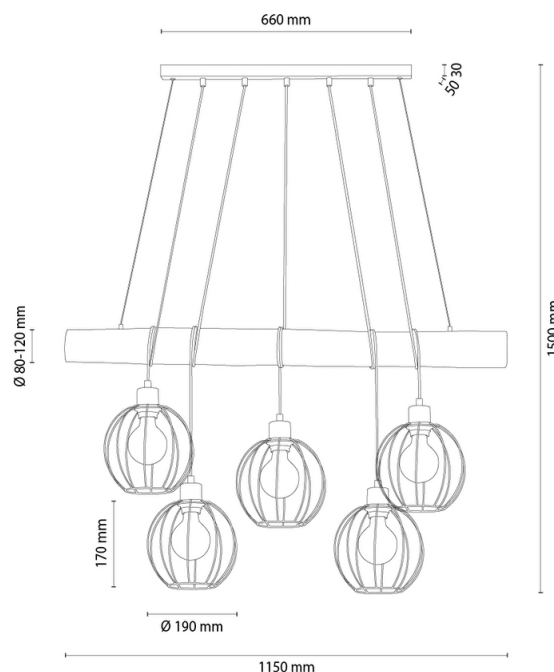

LUMO

Lampa wisząca

Numer artykułu:	8055166630010
EAN:	5905840266461
Źródło światła:	5xE27 Max.60W
Moc LED W:	N/A
Napięcie AC:	220-240V
Moc świetlna lm:	N/A
Temperatura barwowa K:	N/A
Współczynnik oddawania barw CRI:	N/A
Klasa szczelności IP:	IP20
Klasa ochronności:	2
System Up&Down:	N/A
Ściemniacz dotykowy:	N/A
System Click&Dimm:	N/A
Mocowanie na magnesy:	N/A
Sposób oświetlania LED:	N/A
Materiał lampy:	Metal, Sosna bejcowana
Kolor lampy:	Brązowy, Czarny
Nr Abażura:	G0010
Materiał abażur:	Metal
Kolor abażur:	Czarny
Materiał kabel:	Tworzywo sztuczne
Kolor kabel:	Czarny
Deklaracja CE:	Pobierz
Certyfikat FSC:	FSC-C129231
Wymiary lampy	
Wysokość (mm):	1500
Szerokość (mm):	190
Długość (mm):	1150
Średnica (mm):	
Waga netto (kg):	5,95
Waga brutto (kg):	7,05
Wymiary karton nr1	
Wysokość (mm):	210
Szerokość (mm):	330
Długość (mm):	1200
Wymiary karton nr2	
Wysokość (mm):	N/A
Szerokość (mm):	N/A
Długość (mm):	N/A
Wymiary karton nr3	
Wysokość (mm):	N/A
Szerokość (mm):	N/A
Długość (mm):	N/A