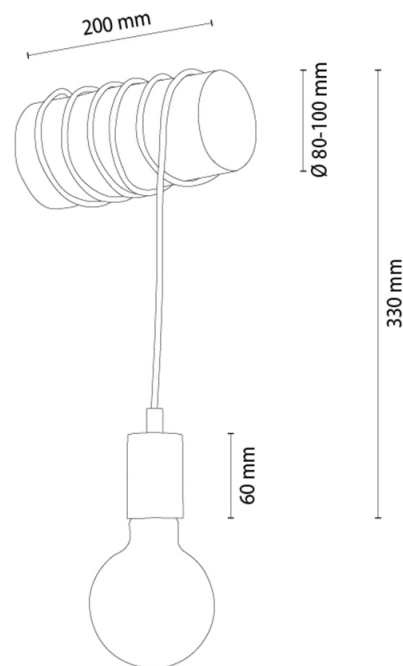

Numer artykułu:	2015123700000
EAN:	5905840266324
Źródło światła:	1xE27 Max.25W
Moc LED W:	N/A
Napięcie AC:	220-240V
Moc świetlna lm:	N/A
Temperatura barwowa K:	N/A
Współczynnik oddawania barw CRI:	N/A
Klasa szczelności IP:	IP20
Klasa ochronności:	2
System Up&Down:	N/A
Ściemniacz dotykowy:	N/A
System Click&Dimm:	N/A
Mocowanie na magnesy:	N/A
Sposób oświetlania LED:	N/A
Materiał lampy:	Metal, Sosna bejcowana
Kolor lampy:	Brązowy, Czarny
Nr Abażura:	N/A
Materiał abażur:	N/A
Kolor abażur:	N/A
Materiał kabel:	Tworzywo sztuczne
Kolor kabel:	Czarny
Deklaracja CE:	<a href="#">Pobierz</a>
Certyfikat FSC:	<a href="#">FSC-C129231</a>
Wymiary lampy	
Wysokość (mm):	330
Szerokość (mm):	80-120
Długość (mm):	200
Średnica (mm):	
Waga netto (kg):	0,75
Waga brutto (kg):	1,00
Wymiary karton nr1	
Wysokość (mm):	230
Szerokość (mm):	160
Długość (mm):	160
Wymiary karton nr2	
Wysokość (mm):	N/A
Szerokość (mm):	N/A
Długość (mm):	N/A
Wymiary karton nr3	
Wysokość (mm):	N/A
Szerokość (mm):	N/A
Długość (mm):	N/A