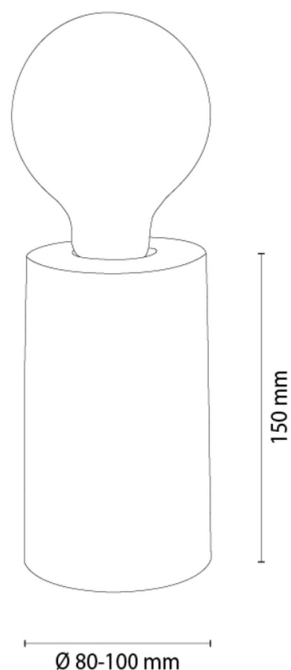

## Lampa stołowa

Numer artykułu:	7015617900000
EAN:	5905840266270
Źródło światła:	1xE27 Max.25W
Moc LED W:	N/A
Napięcie AC:	220-240V
Moc świetlna lm:	N/A
Temperatura barwowa K:	N/A
Współczynnik oddawania barw CRI:	N/A
Klasa szczelności IP:	IP20
Klasa ochronności:	2
System Up&Down:	N/A
Ściemniacz dotykowy:	N/A
System Click&Dimm:	N/A
Mocowanie na magnesy:	N/A
Sposób oświetlania LED:	N/A
Materiał lampy:	Sosna bejcowana
Kolor lampy:	Orzech
Nr Abażura:	N/A
Materiał abażur:	N/A
Kolor abażur:	N/A
Materiał kabel:	N/A
Kolor kabel:	N/A
Deklaracja CE:	<a href="#">Pobierz</a>
Certyfikat FSC:	<a href="#">FSC-C129231</a>
Wymiary lampy	
Wysokość (mm):	150
Szerokość (mm):	N/A
Długość (mm):	N/A
Średnica (mm):	
Waga netto (kg):	0,60
Waga brutto (kg):	0,85
Wymiary karton nr1	
Wysokość (mm):	240
Szerokość (mm):	130
Długość (mm):	130
Wymiary karton nr2	
Wysokość (mm):	N/A
Szerokość (mm):	N/A
Długość (mm):	N/A
Wymiary karton nr3	
Wysokość (mm):	N/A
Szerokość (mm):	N/A
Długość (mm):	N/A