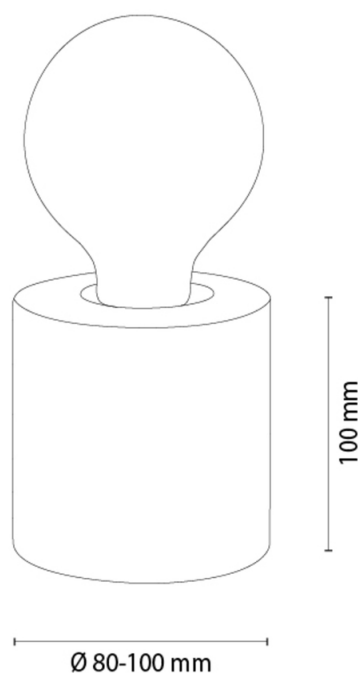

CORE

Lampa stołowa

Numer artykułu:	7015104700000
EAN:	5905840266249
Źródło światła:	1xE27 Max.25W
Moc LED W:	N/A
Napięcie AC:	220-240V
Moc świetlna lm:	N/A
Temperatura barwowa K:	N/A
Współczynnik oddawania barw CRI:	N/A
Klasa szczelności IP:	IP20
Klasa ochronności:	2
System Up&Down:	N/A
Ściemniacz dotykowy:	N/A
System Click&Dimm:	N/A
Mocowanie na magnesy:	N/A
Sposób oświetlania LED:	N/A
Materiał lampy:	Sosna bejcowana
Kolor lampy:	Brązowy
Nr Abażura:	N/A
Materiał abażur:	N/A
Kolor abażur:	N/A
Materiał kabel:	N/A
Kolor kabel:	N/A
Deklaracja CE:	Pobierz
Certyfikat FSC:	FSC-C129231
Wymiary lampy	
Wysokość (mm):	100
Szerokość (mm):	N/A
Długość (mm):	N/A
Średnica (mm):	
Waga netto (kg):	0,40
Waga brutto (kg):	0,55
Wymiary karton nr1	
Wysokość (mm):	160
Szerokość (mm):	130
Długość (mm):	130
Wymiary karton nr2	
Wysokość (mm):	N/A
Szerokość (mm):	N/A
Długość (mm):	N/A
Wymiary karton nr3	
Wysokość (mm):	N/A
Szerokość (mm):	N/A
Długość (mm):	N/A