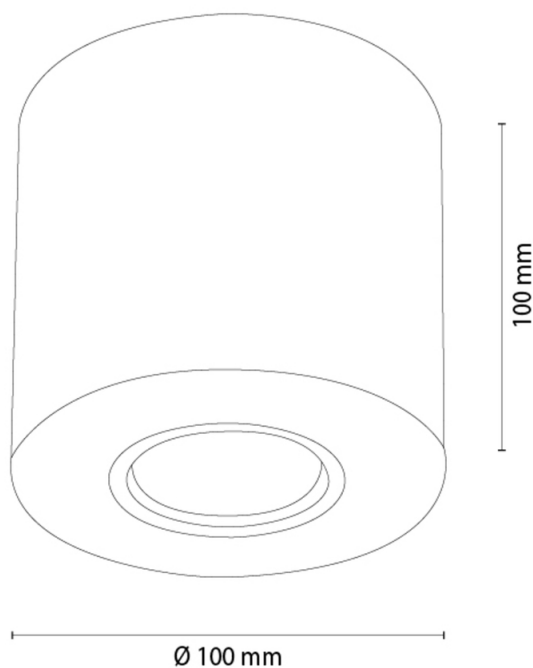

## Lampa sufitowa

Numer artykułu:	2017423110000
EAN:	5905840270635
Źródło światła:	1xGU10 Max.6W
Moc LED W:	N/A
Napięcie AC:	220-240V
Moc świetlna lm:	N/A
Temperatura barwowa K:	N/A
Współczynnik oddawania barw CRI:	N/A
Klasa szczelności IP:	IP20
Klasa ochronności:	2
System Up&Down:	N/A
Ściemniacz dotykowy:	N/A
System Click&Dimm:	N/A
Mocowanie na magnesy:	N/A
Sposób oświetlania LED:	N/A
Materiał lampy:	Drewno dębowe
Kolor lampy:	Dąb olejowany
Nr Abażura:	N/A
Materiał abażur:	N/A
Kolor abażur:	N/A
Materiał kabel:	N/A
Kolor kabel:	N/A
Deklaracja CE:	<a href="#">Pobierz</a>
Certyfikat FSC:	<a href="#">FSC-C129231</a>
Wymiary lampy	
Wysokość (mm):	100
Szerokość (mm):	
Długość (mm):	
Średnica (mm):	
Waga netto (kg):	
Waga brutto (kg):	
Wymiary karton nr1	
Wysokość (mm):	150
Szerokość (mm):	120
Długość (mm):	120
Wymiary karton nr2	
Wysokość (mm):	
Szerokość (mm):	
Długość (mm):	
Wymiary karton nr3	
Wysokość (mm):	
Szerokość (mm):	
Długość (mm):	