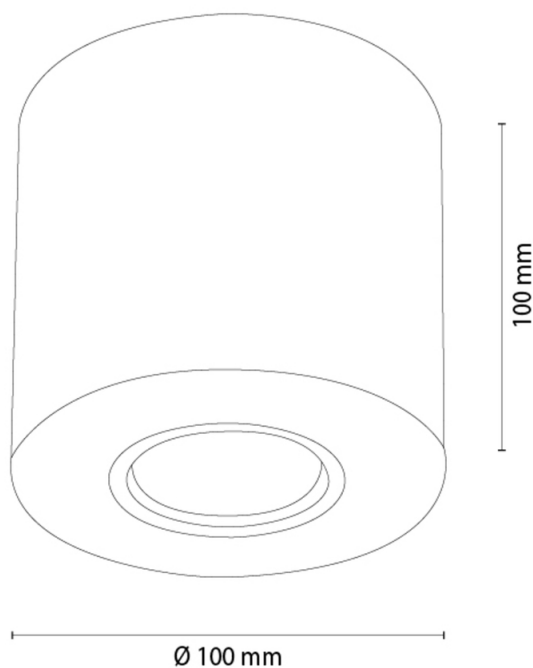

PEVEX

Lampa sufitowa

Numer artykułu:	2017423110000
EAN:	5905840270635
Źródło światła:	1xGU10 Max.6W
Moc LED W:	N/A
Napięcie AC:	220-240V
Moc świetlna lm:	N/A
Temperatura barwowa K:	N/A
Współczynnik oddawania barw CRI:	N/A
Klasa szczelności IP:	IP20
Klasa ochronności:	2
System Up&Down:	N/A
Ściemniacz dotykowy:	N/A
System Click&Dimm:	N/A
Mocowanie na magnesy:	N/A
Sposób oświetlania LED:	N/A
Materiał lampy:	Drewno dębowe
Kolor lampy:	Dąb olejowany
Nr Abażura:	N/A
Materiał abażur:	N/A
Kolor abażur:	N/A
Materiał kabel:	N/A
Kolor kabel:	N/A
Deklaracja CE:	Pobierz
Certyfikat FSC:	FSC-C129231
Wymiary lampy	
Wysokość (mm):	100
Szerokość (mm):	
Długość (mm):	
Średnica (mm):	
Waga netto (kg):	
Waga brutto (kg):	
Wymiary karton nr1	
Wysokość (mm):	150
Szerokość (mm):	120
Długość (mm):	120
Wymiary karton nr2	
Wysokość (mm):	
Szerokość (mm):	
Długość (mm):	
Wymiary karton nr3	
Wysokość (mm):	
Szerokość (mm):	
Długość (mm):	