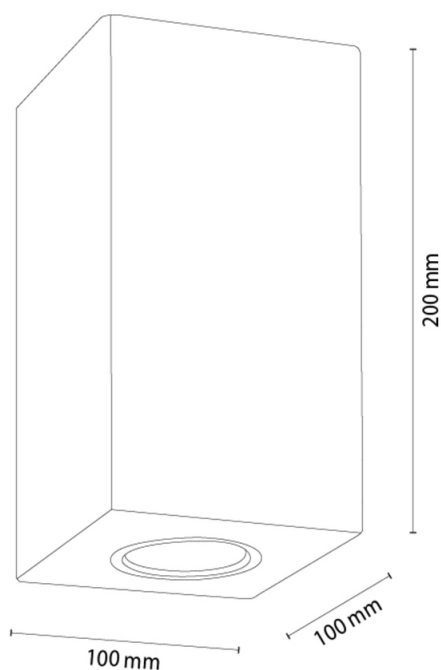

Numer artykułu:	2027423000000
EAN:	5905840270628
Źródło światła:	2xGU10 Max.6W
Moc LED W:	N/A
Napięcie AC:	220-240V
Moc świetlna lm:	N/A
Temperatura barwowa K:	N/A
Współczynnik oddawania barw CRI:	N/A
Klasa szczelności IP:	IP20
Klasa ochronności:	2
System Up&Down:	N/A
Ściemniacz dotykowy:	N/A
System Click&Dimm:	N/A
Mocowanie na magnesy:	N/A
Sposób oświetlania LED:	N/A
Materiał lampy:	Drewno dębowe
Kolor lampy:	Dąb olejowany
Nr Abażura:	N/A
Materiał abażur:	N/A
Kolor abażur:	N/A
Materiał kabel:	N/A
Kolor kabel:	N/A
Deklaracja CE:	Pobierz
Certyfikat FSC:	FSC-C129231
Wymiary lampy	
Wysokość (mm):	200
Szerokość (mm):	100
Długość (mm):	100
Średnica (mm):	
Waga netto (kg):	1,5
Waga brutto (kg):	1,8
Wymiary karton nr1	
Wysokość (mm):	240
Szerokość (mm):	130
Długość (mm):	130
Wymiary karton nr2	
Wysokość (mm):	N/A
Szerokość (mm):	N/A
Długość (mm):	N/A
Wymiary karton nr3	
Wysokość (mm):	N/A
Szerokość (mm):	N/A
Długość (mm):	N/A