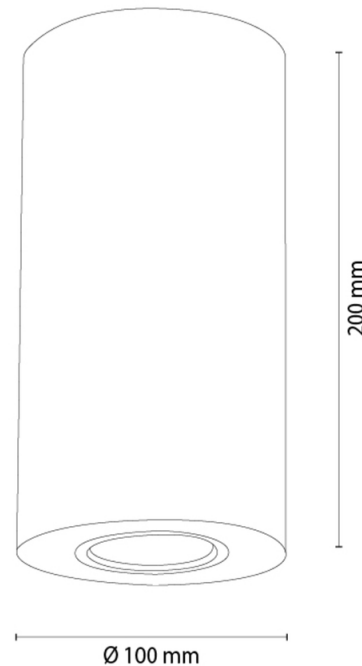

Numer artykułu:	2027429000000
EAN:	5905840270611
Źródło światła:	2xGU10 Max.6W
Moc LED W:	N/A
Napięcie AC:	220-240V
Moc świetlna lm:	N/A
Temperatura barwowa K:	N/A
Współczynnik oddawania barw CRI:	N/A
Klasa szczelności IP:	IP20
Klasa ochronności:	2
System Up&Down:	N/A
Ściemniacz dotykowy:	N/A
System Click&Dimm:	N/A
Mocowanie na magnesy:	N/A
Sposób oświetlania LED:	N/A
Materiał lampy:	Drewno dębowe
Kolor lampy:	Dąb olejowany
Nr Abażura:	N/A
Materiał abażur:	N/A
Kolor abażur:	N/A
Materiał kabel:	N/A
Kolor kabel:	N/A
Deklaracja CE:	Pobierz
Certyfikat FSC:	FSC-C129231
Wymiary lampy	
Wysokość (mm):	200
Szerokość (mm):	N/A
Długość (mm):	N/A
Średnica (mm):	
Waga netto (kg):	1,1
Waga brutto (kg):	1,3
Wymiary karton nr1	
Wysokość (mm):	230
Szerokość (mm):	120
Długość (mm):	120
Wymiary karton nr2	
Wysokość (mm):	N/A
Szerokość (mm):	N/A
Długość (mm):	N/A
Wymiary karton nr3	
Wysokość (mm):	N/A
Szerokość (mm):	N/A
Długość (mm):	N/A