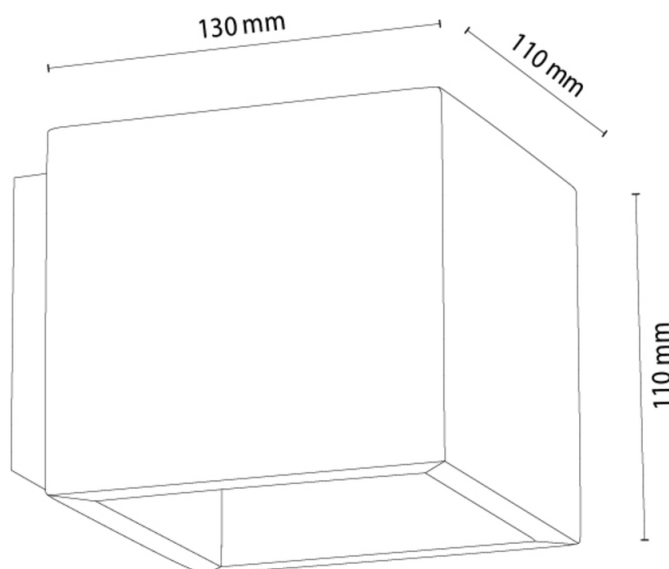

## Kinkiet

Numer artykułu:	2017422710000
EAN:	5905840270598
Źródło światła:	1xG9 Max.6W
Moc LED W:	N/A
Napięcie AC:	220-240V
Moc świetlna lm:	N/A
Temperatura barwowa K:	N/A
Współczynnik oddawania barw CRI:	N/A
Klasa szczelności IP:	IP20
Klasa ochronności:	1
System Up&Down:	N/A
Ściemniacz dotykowy:	N/A
System Click&Dimm:	N/A
Mocowanie na magnesy:	N/A
Sposób oświetlania LED:	N/A
Materiał lampy:	Drewno dębowe, Metal
Kolor lampy:	Czarny, Dąb olejowany
Nr Abażura:	N/A
Materiał abażur:	N/A
Kolor abażur:	N/A
Materiał kabel:	N/A
Kolor kabel:	N/A
Deklaracja CE:	<a href="#">Pobierz</a>
Certyfikat FSC:	<a href="#">FSC-C129231</a>
Wymiary lampy	
Wysokość (mm):	110
Szerokość (mm):	110
Długość (mm):	130
Średnica (mm):	
Waga netto (kg):	0,86
Waga brutto (kg):	1,1
Wymiary karton nr1	
Wysokość (mm):	155
Szerokość (mm):	125
Długość (mm):	125
Wymiary karton nr2	
Wysokość (mm):	N/A
Szerokość (mm):	N/A
Długość (mm):	N/A
Wymiary karton nr3	
Wysokość (mm):	N/A
Szerokość (mm):	N/A
Długość (mm):	N/A