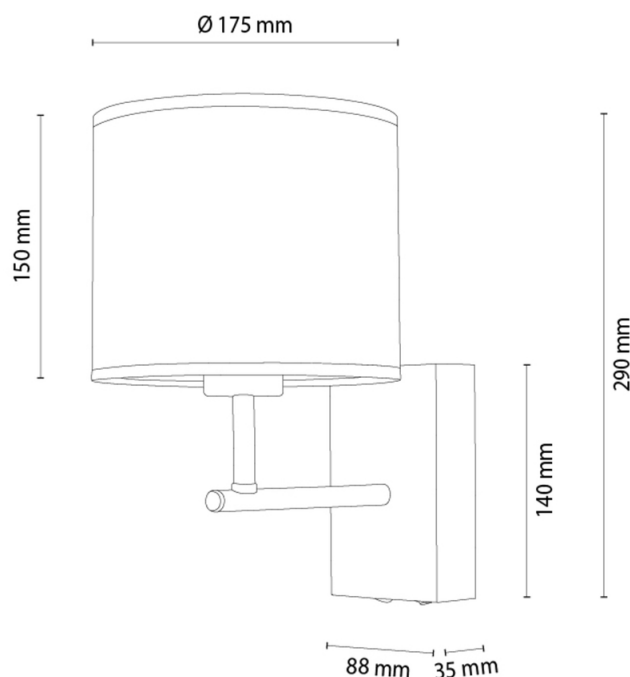

## Kinkiet

Numer artykułu:	2017407811235
EAN:	5905840270574
Źródło światła:	1xE27 Max.25W
Moc LED W:	N/A
Napięcie AC:	220-240V
Moc świetlna lm:	N/A
Temperatura barwowa K:	N/A
Współczynnik oddawania barw CRI:	N/A
Klasa szczelności IP:	IP20
Klasa ochronności:	1
System Up&Down:	N/A
Ściemniacz dotykowy:	N/A
System Click&Dimm:	N/A
Mocowanie na magnesy:	N/A
Sposób oświetlania LED:	N/A
Materiał lampy:	Drewno dębowe, Metal
Kolor lampy:	Czarny, Dąb olejowany
Nr Abażura:	A1235
Materiał abażur:	Tkanina len
Kolor abażur:	Beżowy
Materiał kabel:	N/A
Kolor kabel:	N/A
Deklaracja CE:	<a href="#">Pobierz</a>
Certyfikat FSC:	<a href="#">FSC-C129231</a>
Wymiary lampy	
Wysokość (mm):	290
Szerokość (mm):	175
Długość (mm):	215
Średnica (mm):	
Waga netto (kg):	0,95
Waga brutto (kg):	1,25
Wymiary karton nr1	
Wysokość (mm):	210
Szerokość (mm):	220
Długość (mm):	300
Wymiary karton nr2	
Wysokość (mm):	N/A
Szerokość (mm):	N/A
Długość (mm):	N/A
Wymiary karton nr3	
Wysokość (mm):	N/A
Szerokość (mm):	N/A
Długość (mm):	N/A