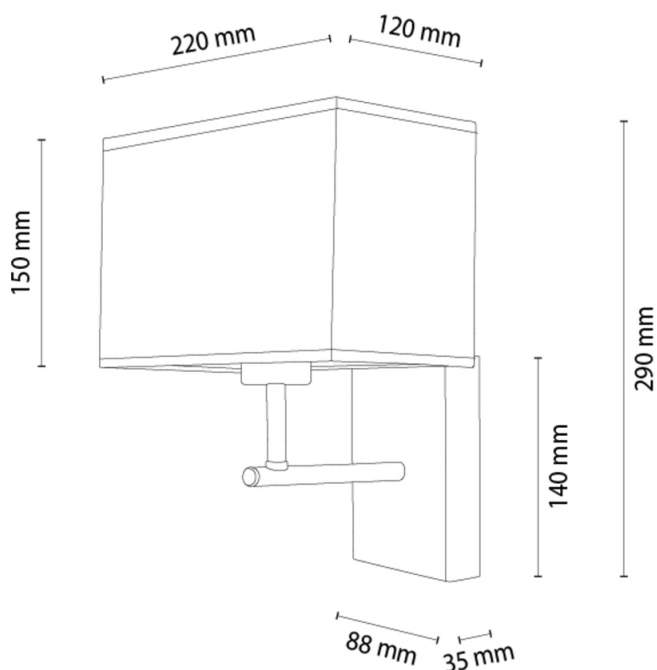

LECTOR

Kinkiet

Numer artykułu:	2017407811032
EAN:	5905840270550
Źródło światła:	1xE27 Max.25W
Moc LED W:	N/A
Napięcie AC:	220-240V
Moc świetlna lm:	N/A
Temperatura barwowa K:	N/A
Współczynnik oddawania barw CRI:	N/A
Klasa szczelności IP:	IP20
Klasa ochronności:	1
System Up&Down:	N/A
Ściemniacz dotykowy:	N/A
System Click&Dimm:	N/A
Mocowanie na magnesy:	N/A
Sposób oświetlania LED:	N/A
Materiał lampy:	Drewno dębowe, Metal
Kolor lampy:	Czarny, Dąb olejowany
Nr Abażura:	A1032
Materiał abażur:	Tkanina
Kolor abażur:	Biały
Materiał kabel:	N/A
Kolor kabel:	N/A
Deklaracja CE:	Pobierz
Certyfikat FSC:	FSC-C129231
Wymiary lampy	
Wysokość (mm):	290
Szerokość (mm):	220
Długość (mm):	200
Średnica (mm):	
Waga netto (kg):	0,85
Waga brutto (kg):	1,15
Wymiary karton nr1	
Wysokość (mm):	230
Szerokość (mm):	140
Długość (mm):	260
Wymiary karton nr2	
Wysokość (mm):	N/A
Szerokość (mm):	N/A
Długość (mm):	N/A
Wymiary karton nr3	
Wysokość (mm):	N/A
Szerokość (mm):	N/A
Długość (mm):	N/A