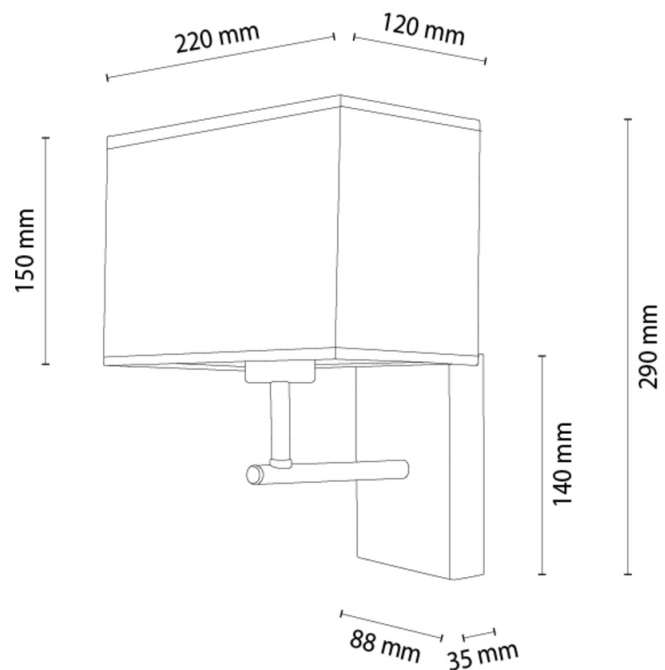

## Kinkiet

Numer artykułu:	2017407810344
EAN:	5905840270543
Źródło światła:	1xE27 Max.25W
Moc LED W:	N/A
Napięcie AC:	220-240V
Moc świetlna lm:	N/A
Temperatura barwowa K:	N/A
Współczynnik oddawania barw CRI:	N/A
Klasa szczelności IP:	IP20
Klasa ochronności:	1
System Up&Down:	N/A
Ściemniacz dotykowy:	N/A
System Click&Dimm:	N/A
Mocowanie na magnesy:	N/A
Sposób oświetlania LED:	N/A
Materiał lampy:	Drewno dębowe, Metal
Kolor lampy:	Czarny, Dąb olejowany
Nr Abażura:	A0344
Materiał abażur:	Tkanina len
Kolor abażur:	Beżowy/Czarny
Materiał kabel:	N/A
Kolor kabel:	N/A
Deklaracja CE:	<a href="#">Pobierz</a>
Certyfikat FSC:	<a href="#">FSC-C129231</a>
Wymiary lampy	
Wysokość (mm):	290
Szerokość (mm):	220
Długość (mm):	200
Średnica (mm):	
Waga netto (kg):	0,85
Waga brutto (kg):	1,15
Wymiary karton nr1	
Wysokość (mm):	230
Szerokość (mm):	140
Długość (mm):	260
Wymiary karton nr2	
Wysokość (mm):	N/A
Szerokość (mm):	N/A
Długość (mm):	N/A
Wymiary karton nr3	
Wysokość (mm):	N/A
Szerokość (mm):	N/A
Długość (mm):	N/A