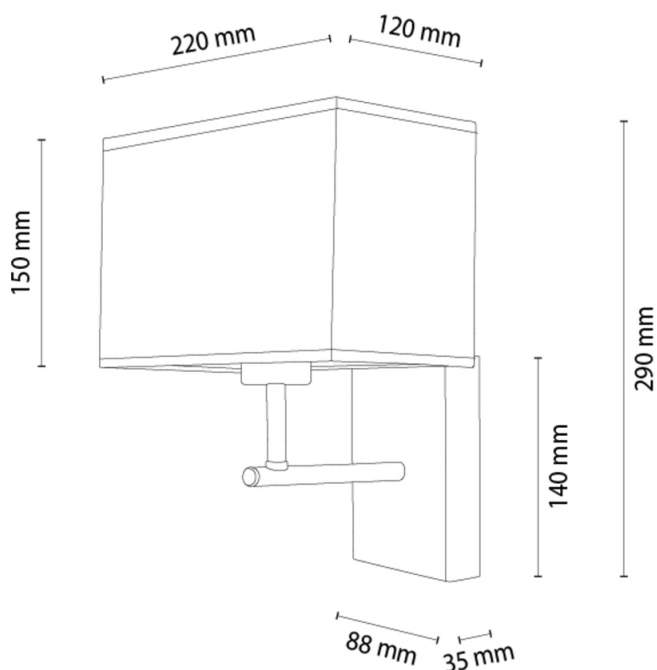

LECTOR

Kinkiet

Numer artykułu:	2017407811234
EAN:	5905840270536
Źródło światła:	1xE27 Max.25W
Moc LED W:	N/A
Napięcie AC:	220-240V
Moc świetlna lm:	N/A
Temperatura barwowa K:	N/A
Współczynnik oddawania barw CRI:	N/A
Klasa szczelności IP:	IP20
Klasa ochronności:	1
System Up&Down:	N/A
Ściemniacz dotykowy:	N/A
System Click&Dimm:	N/A
Mocowanie na magnesy:	N/A
Sposób oświetlania LED:	N/A
Materiał lampy:	Drewno dębowe, Metal
Kolor lampy:	Czarny, Dąb olejowany
Nr Abażura:	A1234
Materiał abażur:	Tkanina len
Kolor abażur:	Beżowy
Materiał kabel:	N/A
Kolor kabel:	N/A
Deklaracja CE:	Pobierz
Certyfikat FSC:	FSC-C129231
Wymiary lampy	
Wysokość (mm):	290
Szerokość (mm):	220
Długość (mm):	200
Średnica (mm):	
Waga netto (kg):	0,85
Waga brutto (kg):	1,15
Wymiary karton nr1	
Wysokość (mm):	230
Szerokość (mm):	140
Długość (mm):	260
Wymiary karton nr2	
Wysokość (mm):	N/A
Szerokość (mm):	N/A
Długość (mm):	N/A
Wymiary karton nr3	
Wysokość (mm):	N/A
Szerokość (mm):	N/A
Długość (mm):	N/A