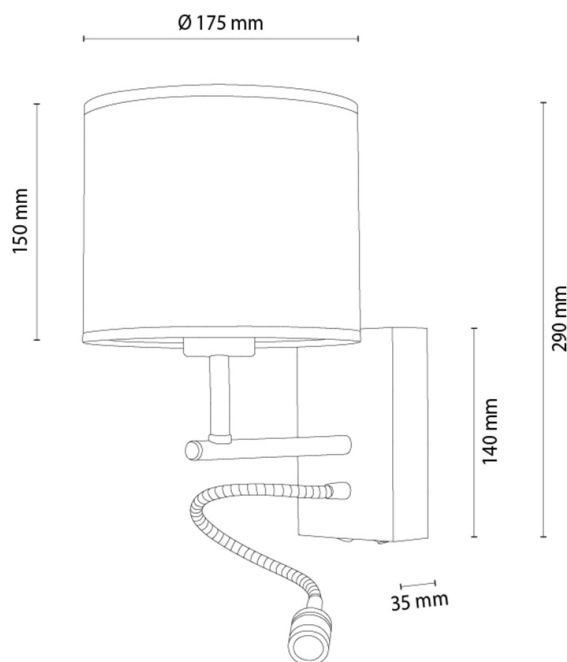

## Kinkiet

Numer artykułu:	2027402310083
EAN:	5905840270529
Źródło światła:	1xE27 Max.25W, 1xLED Zintegrowany
Moc LED W:	2,8
Napięcie AC:	220-240V
Moc świetlna lm:	110 lm
Temperatura barwowa K:	4000K
Współczynnik oddawania barw CRI:	CRI ≥ 80
Klasa szczelności IP:	IP20
Klasa ochronności:	1
System Up&Down:	N/A
Ściemniacz dotykowy:	N/A
System Click&Dimm:	N/A
Mocowanie na magnesy:	N/A
Sposób oświetlania LED:	N/A
Materiał lampy:	Drewno dębowe, Metal
Kolor lampy:	Czarny, Dąb olejowany
Nr Abażura:	A0083
Materiał abażur:	Tkanina len
Kolor abażur:	Beżowy/Czarny
Materiał kabel:	N/A
Kolor kabel:	N/A
Deklaracja CE:	<a href="#">Pobierz</a>
Certyfikat FSC:	<a href="#">FSC-C129231</a>
Wymiary lampy	
Wysokość (mm):	290
Szerokość (mm):	175
Długość (mm):	215
Średnica (mm):	
Waga netto (kg):	0,75
Waga brutto (kg):	1,25
Wymiary karton nr1	
Wysokość (mm):	210
Szerokość (mm):	220
Długość (mm):	300
Wymiary karton nr2	
Wysokość (mm):	N/A
Szerokość (mm):	N/A
Długość (mm):	N/A
Wymiary karton nr3	
Wysokość (mm):	N/A
Szerokość (mm):	N/A
Długość (mm):	N/A