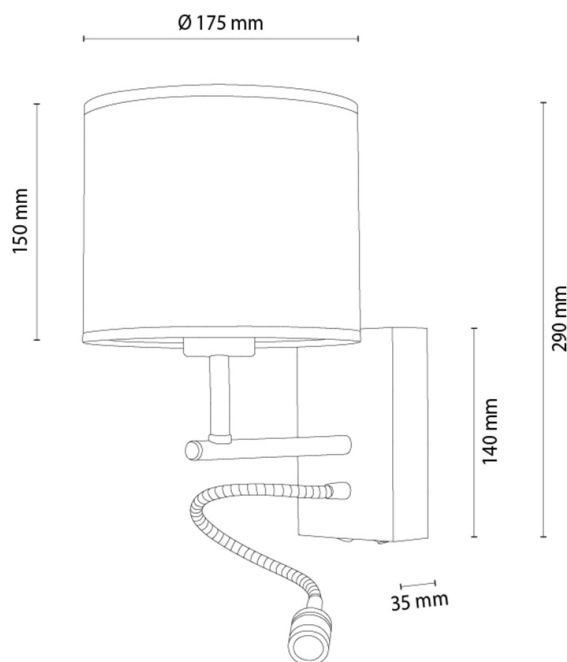

## Kinkiet

Numer artykułu:	2027402311235
EAN:	5905840270482
Źródło światła:	1xE27 Max.25W, 1xLED Zintegrowany
Moc LED W:	2,8
Napięcie AC:	220-240V
Moc świetlna lm:	110 lm
Temperatura barwowa K:	4000K
Współczynnik oddawania barw CRI:	CRI ≥ 80
Klasa szczelności IP:	IP20
Klasa ochronności:	1
System Up&Down:	N/A
Ściemniacz dotykowy:	N/A
System Click&Dimm:	N/A
Mocowanie na magnesy:	N/A
Sposób oświetlania LED:	N/A
Materiał lampy:	Drewno dębowe, Metal
Kolor lampy:	Czarny, Dąb olejowany
Nr Abażura:	A1235
Materiał abażur:	Tkanina len
Kolor abażur:	Beżowy
Materiał kabel:	N/A
Kolor kabel:	N/A
Deklaracja CE:	<a href="#">Pobierz</a>
Certyfikat FSC:	<a href="#">FSC-C129231</a>
Wymiary lampy	
Wysokość (mm):	290
Szerokość (mm):	175
Długość (mm):	215
Średnica (mm):	
Waga netto (kg):	0,75
Waga brutto (kg):	1,25
Wymiary karton nr1	
Wysokość (mm):	210
Szerokość (mm):	220
Długość (mm):	300
Wymiary karton nr2	
Wysokość (mm):	N/A
Szerokość (mm):	N/A
Długość (mm):	N/A
Wymiary karton nr3	
Wysokość (mm):	N/A
Szerokość (mm):	N/A
Długość (mm):	N/A