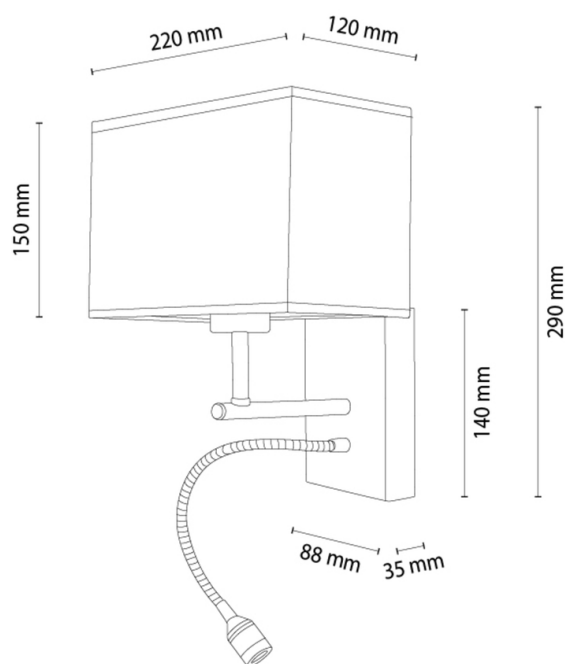

## Kinkiet

Numer artykułu:	2027402310344
EAN:	5905840270451
Źródło światła:	1xE27 Max.25W, 1xLED Zintegrowany
Moc LED W:	2,8
Napięcie AC:	220-240V
Moc świetlna lm:	110 lm
Temperatura barwowa K:	4000K
Współczynnik oddawania barw CRI:	CRI ≥ 80
Klasa szczelności IP:	IP20
Klasa ochronności:	1
System Up&Down:	N/A
Ściemniacz dotykowy:	N/A
System Click&Dimm:	N/A
Mocowanie na magnesy:	N/A
Sposób oświetlania LED:	N/A
Materiał lampy:	Drewno dębowe, Metal
Kolor lampy:	Czarny, Dąb olejowany
Nr Abażura:	A0344
Materiał abażur:	Tkanina len
Kolor abażur:	Beżowy/Czarny
Materiał kabel:	N/A
Kolor kabel:	N/A
Deklaracja CE:	<a href="#">Pobierz</a>
Certyfikat FSC:	<a href="#">FSC-C129231</a>
Wymiary lampy	
Wysokość (mm):	290
Szerokość (mm):	200
Długość (mm):	220
Średnica (mm):	
Waga netto (kg):	0,65
Waga brutto (kg):	1,1
Wymiary karton nr1	
Wysokość (mm):	220
Szerokość (mm):	130
Długość (mm):	250
Wymiary karton nr2	
Wysokość (mm):	N/A
Szerokość (mm):	N/A
Długość (mm):	N/A
Wymiary karton nr3	
Wysokość (mm):	N/A
Szerokość (mm):	N/A
Długość (mm):	N/A