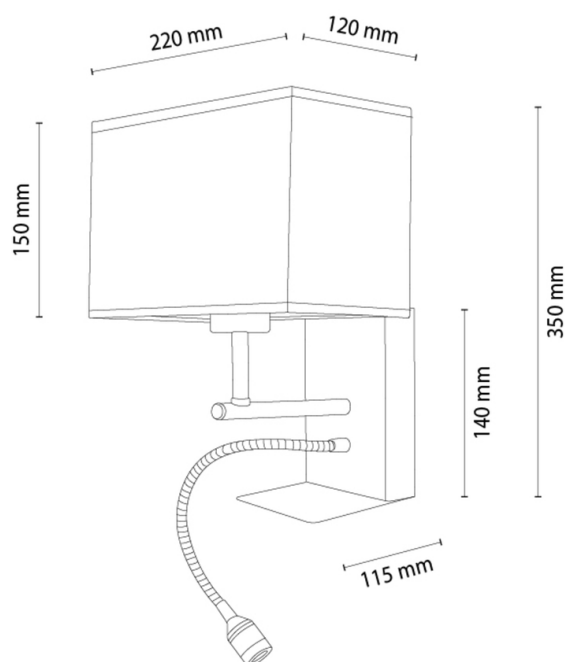

LECTOR

Kinkiet

Numer artykułu:	2027422610344
EAN:	5905840270413
Źródło światła:	1xE27 Max.25W, 1xLED Zintegrowany
Moc LED W:	2,8
Napięcie AC:	220-240V
Moc świetlna lm:	110 lm
Temperatura barwowa K:	4000K
Współczynnik oddawania barw CRI:	CRI ≥ 80
Klasa szczelności IP:	IP20
Klasa ochronności:	1
System Up&Down:	N/A
Ściemniacz dotykowy:	N/A
System Click&Dimm:	N/A
Mocowanie na magnesy:	N/A
Sposób oświetlania LED:	N/A
Materiał lampy:	Drewno dębowe, Metal
Kolor lampy:	Czarny, Dąb olejowany
Nr Abażura:	A0344
Materiał abażur:	Tkanina len
Kolor abażur:	Beżowy/Czarny
Materiał kabel:	N/A
Kolor kabel:	N/A
Deklaracja CE:	Pobierz
Certyfikat FSC:	FSC-C129231
Wymiary lampy	
Wysokość (mm):	165
Szerokość (mm):	60
Długość (mm):	220
Średnica (mm):	
Waga netto (kg):	0,85
Waga brutto (kg):	1,23
Wymiary karton nr1	
Wysokość (mm):	250
Szerokość (mm):	140
Długość (mm):	260
Wymiary karton nr2	
Wysokość (mm):	N/A
Szerokość (mm):	N/A
Długość (mm):	N/A
Wymiary karton nr3	
Wysokość (mm):	N/A
Szerokość (mm):	N/A
Długość (mm):	N/A