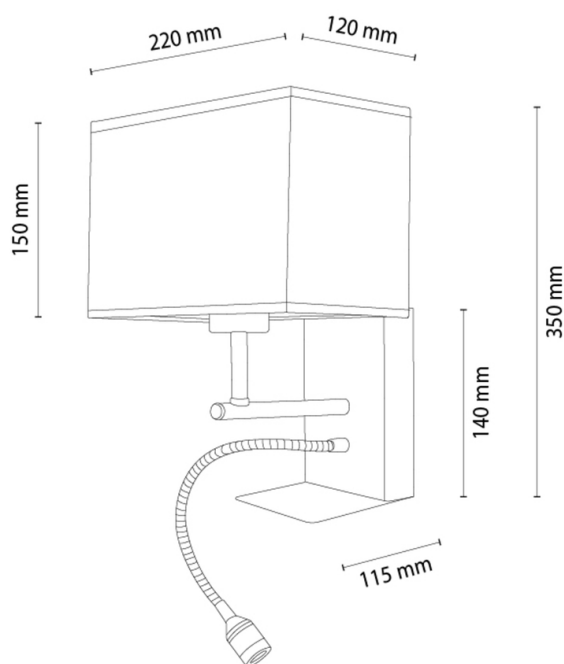

## Kinkiet

Numer artykułu:	2027422611234
EAN:	5905840270406
Źródło światła:	1xE27 Max.25W, 1xLED Zintegrowany
Moc LED W:	2,8
Napięcie AC:	220-240V
Moc świetlna lm:	110 lm
Temperatura barwowa K:	4000K
Współczynnik oddawania barw CRI:	CRI ≥ 80
Klasa szczelności IP:	IP20
Klasa ochronności:	1
System Up&Down:	N/A
Ściemniacz dotykowy:	N/A
System Click&Dimm:	N/A
Mocowanie na magnesy:	N/A
Sposób oświetlenia LED:	N/A
Materiał lampy:	Drewno dębowe, Metal
Kolor lampy:	Czarny, Dąb olejowany
Nr Abażura:	A1234
Materiał abażur:	Tkanina len
Kolor abażur:	Beżowy
Materiał kabel:	N/A
Kolor kabel:	N/A
Deklaracja CE:	<a href="#">Pobierz</a>
Certyfikat FSC:	<a href="#">FSC-C129231</a>
Wymiary lampy	
Wysokość (mm):	165
Szerokość (mm):	60
Długość (mm):	220
Średnica (mm):	
Waga netto (kg):	0,85
Waga brutto (kg):	1,23
Wymiary karton nr1	
Wysokość (mm):	250
Szerokość (mm):	140
Długość (mm):	260
Wymiary karton nr2	
Wysokość (mm):	N/A
Szerokość (mm):	N/A
Długość (mm):	N/A
Wymiary karton nr3	
Wysokość (mm):	N/A
Szerokość (mm):	N/A
Długość (mm):	N/A