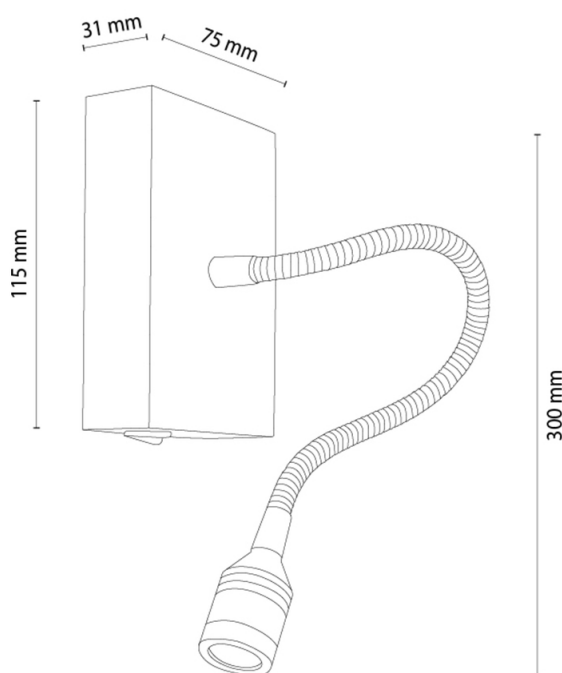

## Kinkiet

Numer artykułu:	2017422400000
EAN:	5905840270383
Źródło światła:	Incl. 1xLED
Moc LED W:	2,8
Napięcie AC:	220-240V
Moc świetlna lm:	110 lm
Temperatura barwowa K:	4000K
Współczynnik oddawania barw CRI:	CRI ≥ 80
Klasa szczelności IP:	IP20
Klasa ochronności:	2
System Up&Down:	N/A
Ściemniacz dotykowy:	N/A
System Click&Dimm:	N/A
Mocowanie na magnesy:	N/A
Sposób oświetlania LED:	N/A
Materiał lampy:	Drewno dębowe, Metal
Kolor lampy:	Czarny, Dąb olejowany
Nr Abażura:	N/A
Materiał abażur:	N/A
Kolor abażur:	N/A
Materiał kabel:	N/A
Kolor kabel:	N/A
Deklaracja CE:	<a href="#">Pobierz</a>
Certyfikat FSC:	<a href="#">FSC-C129231</a>
Wymiary lampy	
Wysokość (mm):	300
Szerokość (mm):	120
Długość (mm):	75
Średnica (mm):	
Waga netto (kg):	0,45
Waga brutto (kg):	0,6
Wymiary karton nr1	
Wysokość (mm):	80
Szerokość (mm):	170
Długość (mm):	330
Wymiary karton nr2	
Wysokość (mm):	N/A
Szerokość (mm):	N/A
Długość (mm):	N/A
Wymiary karton nr3	
Wysokość (mm):	N/A
Szerokość (mm):	N/A
Długość (mm):	N/A