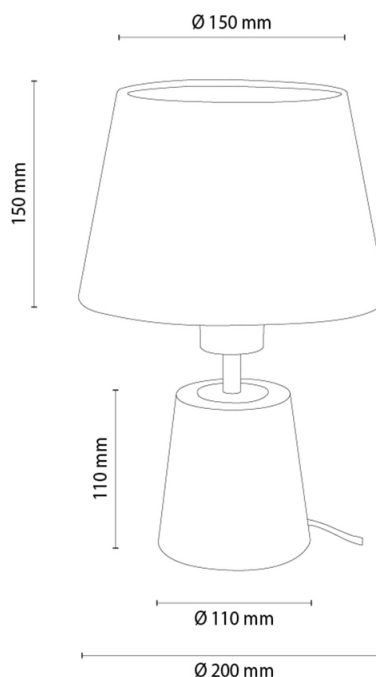

## Lampa stołowa

Numer artykułu:	7017403111412
EAN:	5905840255311
Źródło światła:	1xE27 Max.25W
Moc LED W:	N/A
Napięcie AC:	220-240V
Moc świetlna lm:	N/A
Temperatura barwowa K:	N/A
Współczynnik oddawania barw CRI:	N/A
Klasa szczelności IP:	IP20
Klasa ochronności:	2
System Up&Down:	N/A
Ściemniacz dotykowy:	N/A
System Click&Dimm:	N/A
Mocowanie na magnesy:	N/A
Sposób oświetlania LED:	N/A
Materiał lampy:	Drewno dębowe, Metal
Kolor lampy:	Czarny, Dąb olejowany
Nr Abażura:	A1412
Materiał abażur:	Tkanina
Kolor abażur:	Czarny
Materiał kabel:	Tworzywo sztuczne
Kolor kabel:	Czarny
Deklaracja CE:	<a href="#">Pobierz</a>
Certyfikat FSC:	<a href="#">FSC-C129231</a>
Wymiary lampy	
Wysokość (mm):	305
Szerokość (mm):	N/A
Długość (mm):	N/A
Średnica (mm):	
Waga netto (kg):	0,75
Waga brutto (kg):	0,95
Wymiary karton nr1	
Wysokość (mm):	230
Szerokość (mm):	220
Długość (mm):	220
Wymiary karton nr2	
Wysokość (mm):	N/A
Szerokość (mm):	N/A
Długość (mm):	N/A
Wymiary karton nr3	
Wysokość (mm):	N/A
Szerokość (mm):	N/A
Długość (mm):	N/A