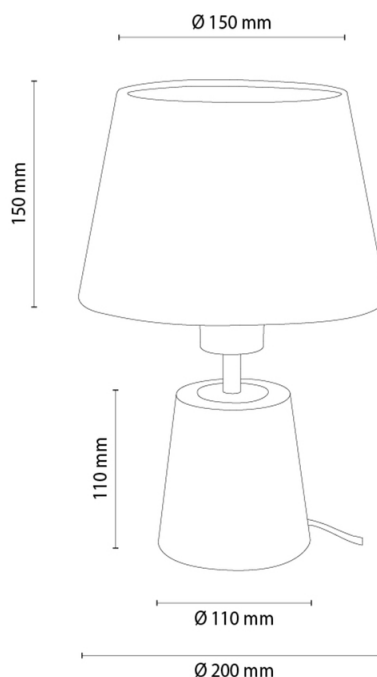

ARDEN

Lampa stołowa

Numer artykułu:	7017403111459
EAN:	5905840270369
Źródło światła:	1xE27 Max.25W
Moc LED W:	N/A
Napięcie AC:	220-240V
Moc świetlna lm:	N/A
Temperatura barwowa K:	N/A
Współczynnik oddawania barw CRI:	N/A
Klasa szczelności IP:	IP20
Klasa ochronności:	2
System Up&Down:	N/A
Ściemniacz dotykowy:	N/A
System Click&Dimm:	N/A
Mocowanie na magnesy:	N/A
Sposób oświetlania LED:	N/A
Materiał lampy:	Drewno dębowe, Metal
Kolor lampy:	Czarny, Dąb olejowany
Nr Abażura:	A1459
Materiał abażur:	Tkanina len
Kolor abażur:	Beżowy
Materiał kabel:	Tworzywo sztuczne
Kolor kabel:	Czarny
Deklaracja CE:	Pobierz
Certyfikat FSC:	FSC-C129231
Wymiary lampy	
Wysokość (mm):	305
Szerokość (mm):	N/A
Długość (mm):	N/A
Średnica (mm):	
Waga netto (kg):	0,75
Waga brutto (kg):	0,95
Wymiary karton nr1	
Wysokość (mm):	230
Szerokość (mm):	220
Długość (mm):	220
Wymiary karton nr2	
Wysokość (mm):	N/A
Szerokość (mm):	N/A
Długość (mm):	N/A
Wymiary karton nr3	
Wysokość (mm):	N/A
Szerokość (mm):	N/A
Długość (mm):	N/A