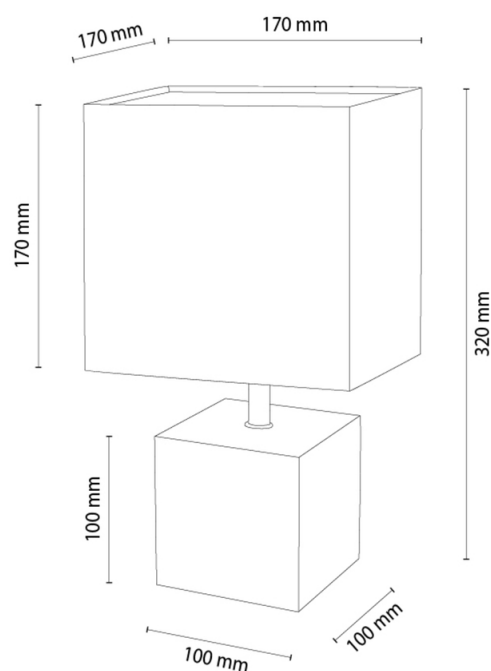

ARDEN

Lampa stołowa

Numer artykułu:	7017419711776
EAN:	5905840270352
Źródło światła:	1xE27 Max.25W
Moc LED W:	N/A
Napięcie AC:	220-240V
Moc świetlna lm:	N/A
Temperatura barwowa K:	N/A
Współczynnik oddawania barw CRI:	N/A
Klasa szczelności IP:	IP20
Klasa ochronności:	2
System Up&Down:	N/A
Ściemniacz dotykowy:	N/A
System Click&Dimm:	N/A
Mocowanie na magnesy:	N/A
Sposób oświetlania LED:	N/A
Materiał lampy:	Drewno dębowe, Metal
Kolor lampy:	Czarny, Dąb olejowany
Nr Abażura:	A1776
Materiał abażur:	Tkanina
Kolor abażur:	Czarny
Materiał kabel:	Tworzywo sztuczne
Kolor kabel:	Czarny
Deklaracja CE:	Pobierz
Certyfikat FSC:	FSC-C129231
Wymiary lampy	
Wysokość (mm):	300
Szerokość (mm):	170
Długość (mm):	170
Średnica (mm):	
Waga netto (kg):	0,85
Waga brutto (kg):	1,17
Wymiary karton nr1	
Wysokość (mm):	220
Szerokość (mm):	180
Długość (mm):	180
Wymiary karton nr2	
Wysokość (mm):	N/A
Szerokość (mm):	N/A
Długość (mm):	N/A
Wymiary karton nr3	
Wysokość (mm):	N/A
Szerokość (mm):	N/A
Długość (mm):	N/A