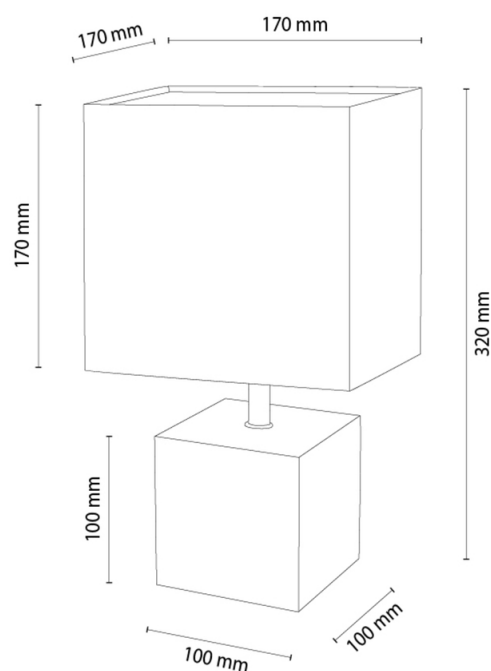

ARDEN

Lampa stołowa

Numer artykułu:	7017419611775
EAN:	5905840270345
Źródło światła:	1xE27 Max.25W
Moc LED W:	N/A
Napięcie AC:	220-240V
Moc świetlna lm:	N/A
Temperatura barwowa K:	N/A
Współczynnik oddawania barw CRI:	N/A
Klasa szczelności IP:	IP20
Klasa ochronności:	2
System Up&Down:	N/A
Ściemniacz dotykowy:	N/A
System Click&Dimm:	N/A
Mocowanie na magnesy:	N/A
Sposób oświetlania LED:	N/A
Materiał lampy:	Drewno dębowe, Metal
Kolor lampy:	Dąb olejowany, Satyna
Nr Abażura:	A1775
Materiał abażur:	Tkanina
Kolor abażur:	Biały
Materiał kabel:	Tworzywo sztuczne
Kolor kabel:	Transparentny
Deklaracja CE:	Pobierz
Certyfikat FSC:	FSC-C129231
Wymiary lampy	
Wysokość (mm):	300
Szerokość (mm):	170
Długość (mm):	170
Średnica (mm):	
Waga netto (kg):	0,85
Waga brutto (kg):	1,17
Wymiary karton nr1	
Wysokość (mm):	220
Szerokość (mm):	180
Długość (mm):	180
Wymiary karton nr2	
Wysokość (mm):	N/A
Szerokość (mm):	N/A
Długość (mm):	N/A
Wymiary karton nr3	
Wysokość (mm):	N/A
Szerokość (mm):	N/A
Długość (mm):	N/A