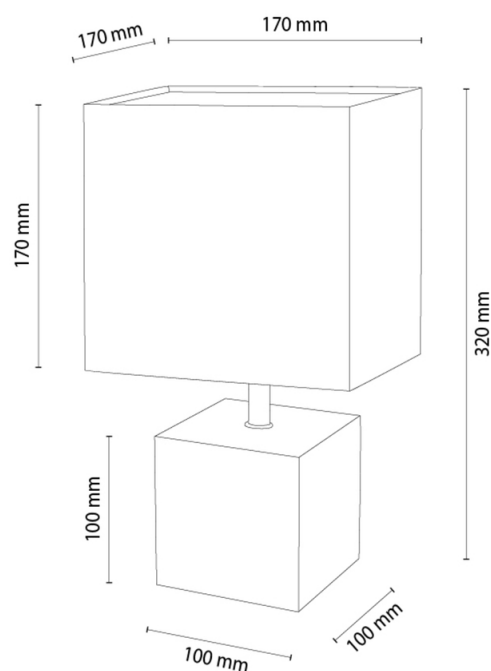

ARDEN

Lampa stołowa

Numer artykułu:	7017419611774
EAN:	5905840270338
Źródło światła:	1xE27 Max.25W
Moc LED W:	N/A
Napięcie AC:	220-240V
Moc świetlna lm:	N/A
Temperatura barwowa K:	N/A
Współczynnik oddawania barw CRI:	N/A
Klasa szczelności IP:	IP20
Klasa ochronności:	2
System Up&Down:	N/A
Ściemniacz dotykowy:	N/A
System Click&Dimm:	N/A
Mocowanie na magnesy:	N/A
Sposób oświetlania LED:	N/A
Materiał lampy:	Drewno dębowe, Metal
Kolor lampy:	Czarny, Dąb olejowany
Nr Abażura:	A1774
Materiał abażur:	Tkanina len
Kolor abażur:	Beżowy/Czarny
Materiał kabel:	Tworzywo sztuczne
Kolor kabel:	Czarny
Deklaracja CE:	Pobierz
Certyfikat FSC:	FSC-C129231
Wymiary lampy	
Wysokość (mm):	300
Szerokość (mm):	170
Długość (mm):	170
Średnica (mm):	
Waga netto (kg):	0,85
Waga brutto (kg):	1,17
Wymiary karton nr1	
Wysokość (mm):	220
Szerokość (mm):	180
Długość (mm):	180
Wymiary karton nr2	
Wysokość (mm):	N/A
Szerokość (mm):	N/A
Długość (mm):	N/A
Wymiary karton nr3	
Wysokość (mm):	N/A
Szerokość (mm):	N/A
Długość (mm):	N/A