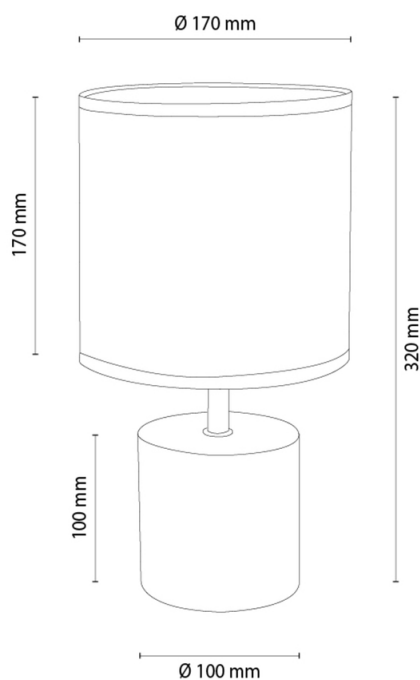

## Lampa stołowa

Numer artykułu:	7017419810062
EAN:	5905840270314
Źródło światła:	1xE27 Max.25W
Moc LED W:	N/A
Napięcie AC:	220-240V
Moc świetlna lm:	N/A
Temperatura barwowa K:	N/A
Współczynnik oddawania barw CRI:	N/A
Klasa szczelności IP:	IP20
Klasa ochronności:	2
System Up&Down:	N/A
Ściemniacz dotykowy:	N/A
System Click&Dimm:	N/A
Mocowanie na magnesy:	N/A
Sposób oświetlania LED:	N/A
Materiał lampy:	Drewno dębowe, Metal
Kolor lampy:	Czarny, Dąb olejowany
Nr Abażura:	A0062
Materiał abażur:	Tkanina
Kolor abażur:	Czarny
Materiał kabel:	Tworzywo sztuczne
Kolor kabel:	Czarny
Deklaracja CE:	<a href="#">Pobierz</a>
Certyfikat FSC:	<a href="#">FSC-C129231</a>
Wymiary lampy	
Wysokość (mm):	300
Szerokość (mm):	N/A
Długość (mm):	N/A
Średnica (mm):	
Waga netto (kg):	0,85
Waga brutto (kg):	1,17
Wymiary karton nr1	
Wysokość (mm):	220
Szerokość (mm):	180
Długość (mm):	180
Wymiary karton nr2	
Wysokość (mm):	N/A
Szerokość (mm):	N/A
Długość (mm):	N/A
Wymiary karton nr3	
Wysokość (mm):	N/A
Szerokość (mm):	N/A
Długość (mm):	N/A