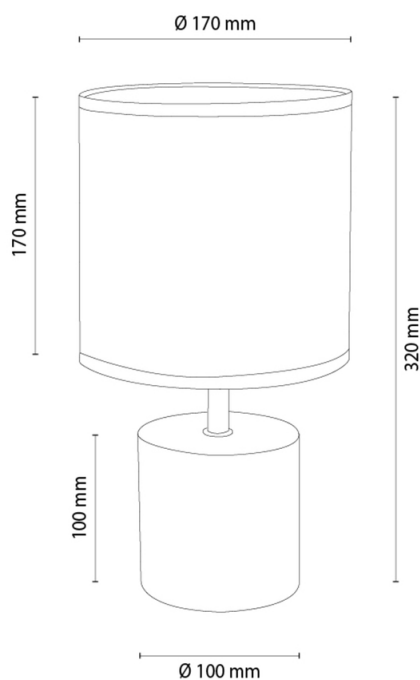

## Lampa stołowa

Numer artykułu:	7017406711771
EAN:	5905840270284
Źródło światła:	1xE27 Max.25W
Moc LED W:	N/A
Napięcie AC:	220-240V
Moc świetlna lm:	N/A
Temperatura barwowa K:	N/A
Współczynnik oddawania barw CRI:	N/A
Klasa szczelności IP:	IP20
Klasa ochronności:	2
System Up&Down:	N/A
Ściemniacz dotykowy:	N/A
System Click&Dimm:	N/A
Mocowanie na magnesy:	N/A
Sposób oświetlania LED:	N/A
Materiał lampy:	Drewno dębowe, Metal
Kolor lampy:	Dąb olejowany, Satyna
Nr Abażura:	A1771
Materiał abażur:	Tkanina len
Kolor abażur:	Beżowy
Materiał kabel:	Tworzywo sztuczne
Kolor kabel:	Transparentny
Deklaracja CE:	<a href="#">Pobierz</a>
Certyfikat FSC:	<a href="#">FSC-C129231</a>
Wymiary lampy	
Wysokość (mm):	300
Szerokość (mm):	N/A
Długość (mm):	N/A
Średnica (mm):	
Waga netto (kg):	0,85
Waga brutto (kg):	1,17
Wymiary karton nr1	
Wysokość (mm):	220
Szerokość (mm):	180
Długość (mm):	180
Wymiary karton nr2	
Wysokość (mm):	N/A
Szerokość (mm):	N/A
Długość (mm):	N/A
Wymiary karton nr3	
Wysokość (mm):	N/A
Szerokość (mm):	N/A
Długość (mm):	N/A